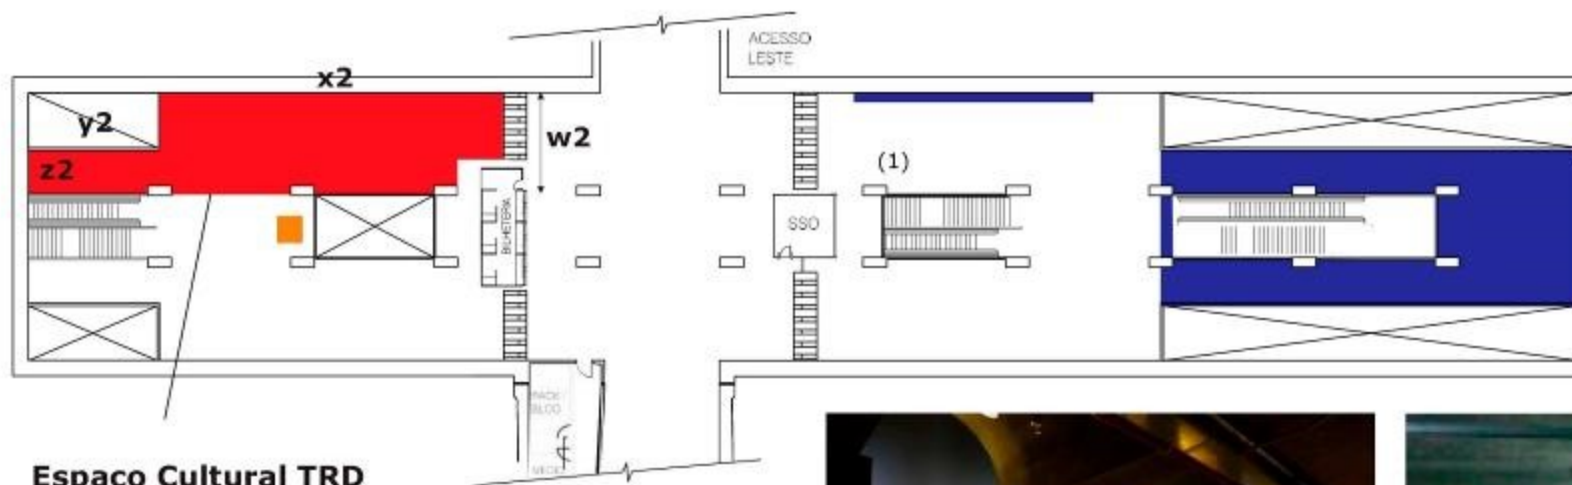

Estação Tiradentes

Museu de Arte Sacra
Sala Metrô Tiradentes

Espaço Cultural TRD

Área = 226.00 m²

w2= 6.50 m

x2= 22.00 m

y2= 9.00 m

z2= 2.70 m

Circulação de Passageiros (Média dos dias úteis 2022): 28.000

Escala 1:500

- Espaço Cultural
- Espaço Cultural Museu de Arte Sacra
- Obra de arte instalada

COMPANHIA DO METROPOLITANO DE SÃO PAULO **METRÔ**