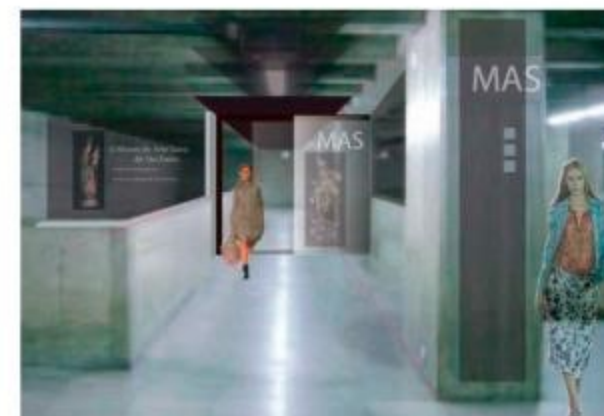

Estação Tiradentes

Museu de Arte Sacra
Sala Metrô Tiradentes

Espaço Cultural TRD

Área = 226.00 m²

w2= 6.50 m

x2= 22.00 m

y2= 9.00 m

z2= 2.70 m

Circulação de Passageiros (Média dos dias úteis 2022): 28.000

Escala 1:500

- Espaço Cultural
- Espaço Cultural Museu de Arte Sacra
- Obra de arte instalada

COMPANHIA DO METROPOLITANO DE SÃO PAULO **METRÔ**