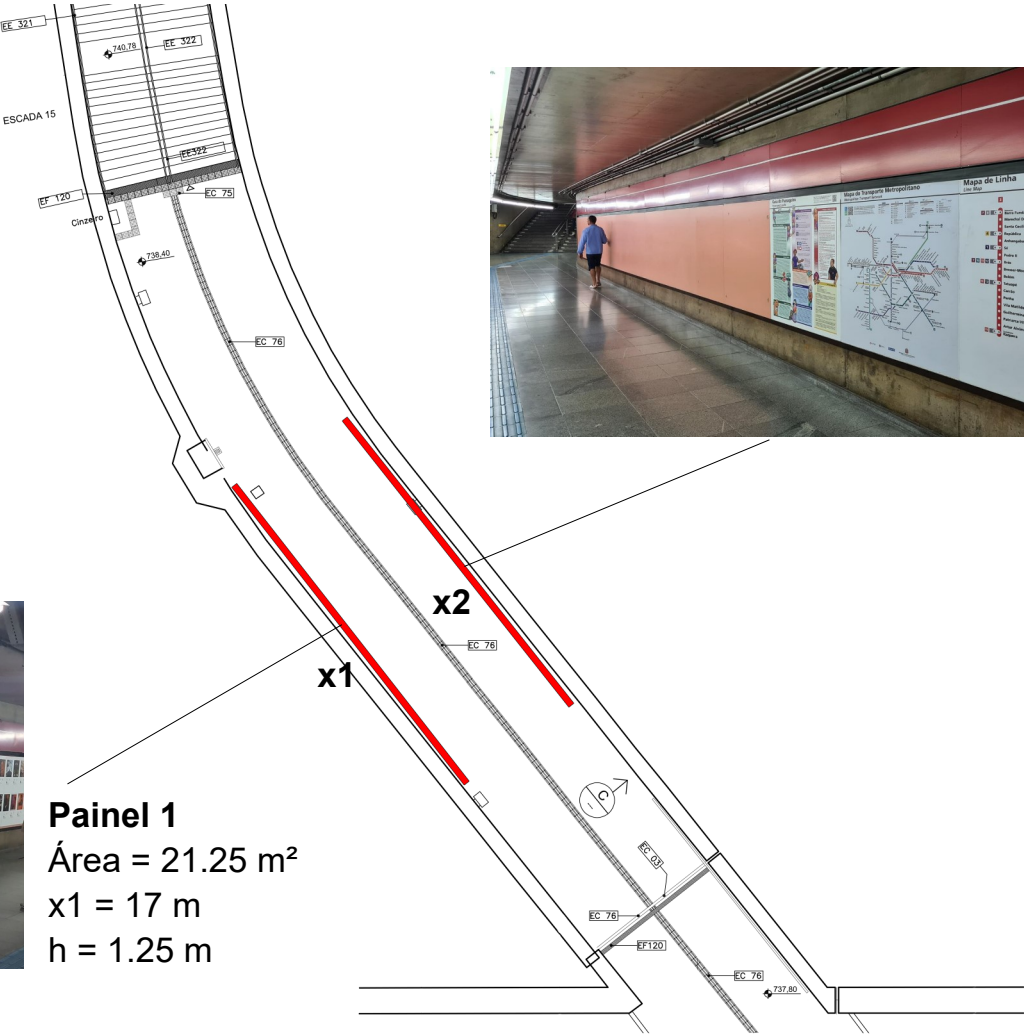

Estação Marechal Deodoro

Espaço Cultural DEO 2
Pavimento Superior
(acesso à estação)

2 painéis

Painel 2
 Área = 17.5 m²
 x2 = 14 m
 h = 1.25 m

Painel 1
 Área = 21.25 m²
 x1 = 17 m
 h = 1.25 m

Circulação de Passageiros (Média dos dias úteis 2022): 48.000

■ Espaço Cultural ■ Obra de arte instalada
 —●— Tomada 220v

Espaço Cultural Vitrine DEO

x=2.00 m
y=2.00 m
z=2.00 m
h=2.30 m

capacidade:
máxima - 20 pessoas
mínimo - 10 pessoas

Espaço Cultural DEO (Apresentação Musical)

Área= 21.28 m²
x₂=7.00 m
y₂=7.60 m
z₂=5.60 m
h=2.30 m

Circulação de Passageiros (Média dos dias úteis 2022): 48.000

■ Espaço Cultural ■ Obra de arte instalada
—●— Tomada 220v