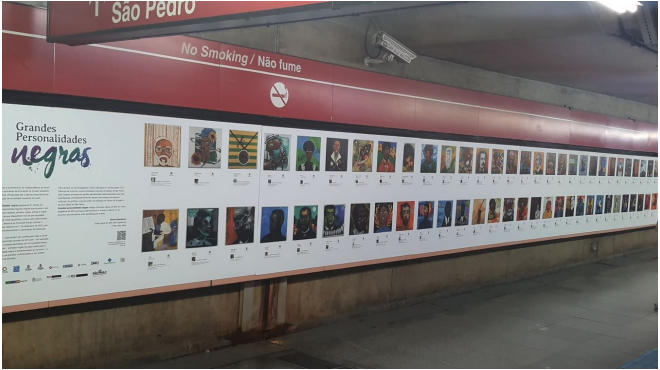

Estação Marechal Deodoro

Espaço Cultural DEO 2
Pavimento Superior
(acesso à estação)

2 painéis

Painel 2
 Área = 17.5 m²
 x2 = 14 m
 h = 1.25 m

Painel 1
 Área = 21.25 m²
 x1 = 17 m
 h = 1.25 m

Circulação de Passageiros (Média dos dias úteis 2022): 48.000

■ Espaço Cultural ■ Obra de arte instalada
 —●— Tomada 220v

Espaço Cultural Vitrine DEO

x=2.00 m
y=2.00 m
z=2.00 m
h=2.30 m

capacidade:
máxima - 20 pessoas
mínimo - 10 pessoas

Espaço Cultural DEO (Apresentação Musical)

Área= 21.28 m²
x₂=7.00 m
y₂=7.60 m
z₂=5.60 m
h=2.30 m

Circulação de Passageiros (Média dos dias úteis 2022): 48.000

■ Espaço Cultural ■ Obra de arte instalada
—●— Tomada 220v