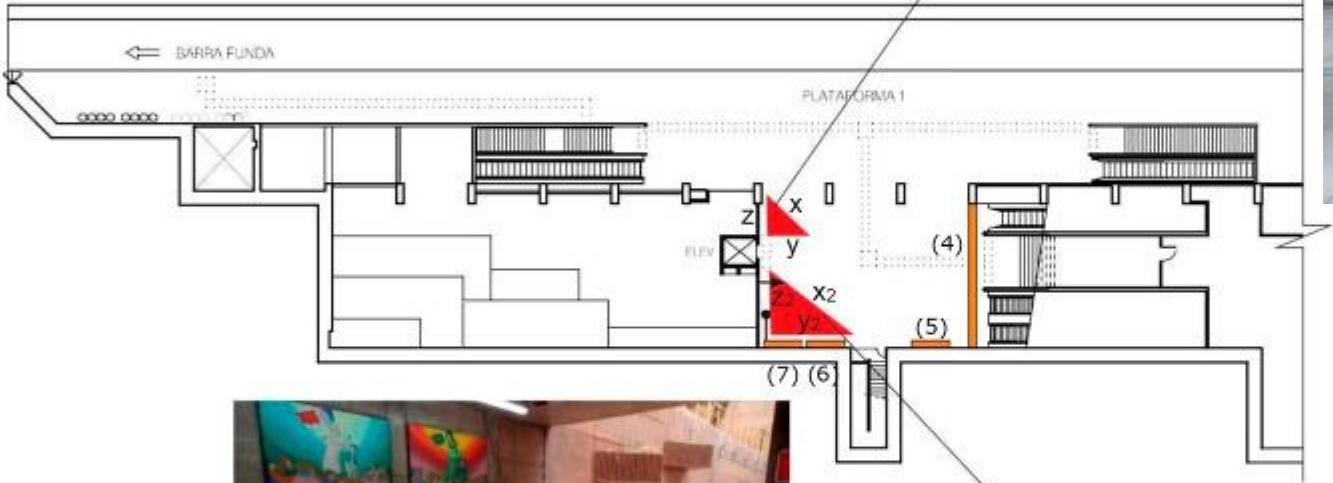

Estação Marechal Deodoro

Espaço Cultural DEO 2
Pavimento Superior
(acesso à estação)

2 painéis

Painel 2
 Área = 17.5 m²
 x2 = 14 m
 h = 1.25 m

Painel 1
 Área = 21.25 m²
 x1 = 17 m
 h = 1.25 m

Circulação de Passageiros (Média dos dias úteis 2022): 48.000

■ Espaço Cultural ■ Obra de arte instalada
 —●— Tomada 220v

Espaço Cultural Vitrine DEO

x=2.00 m
y=2.00 m
z=2.00 m
h=2.30 m

capacidade:
máxima - 20 pessoas
mínimo - 10 pessoas

Espaço Cultural DEO (Apresentação Musical)

Área= 21.28 m²
x₂=7.00 m
y₂=7.60 m
z₂=5.60 m
h=2.30 m

Circulação de Passageiros (Média dos dias úteis 2022): 48.000

■ Espaço Cultural ■ Obra de arte instalada
—●— Tomada 220v