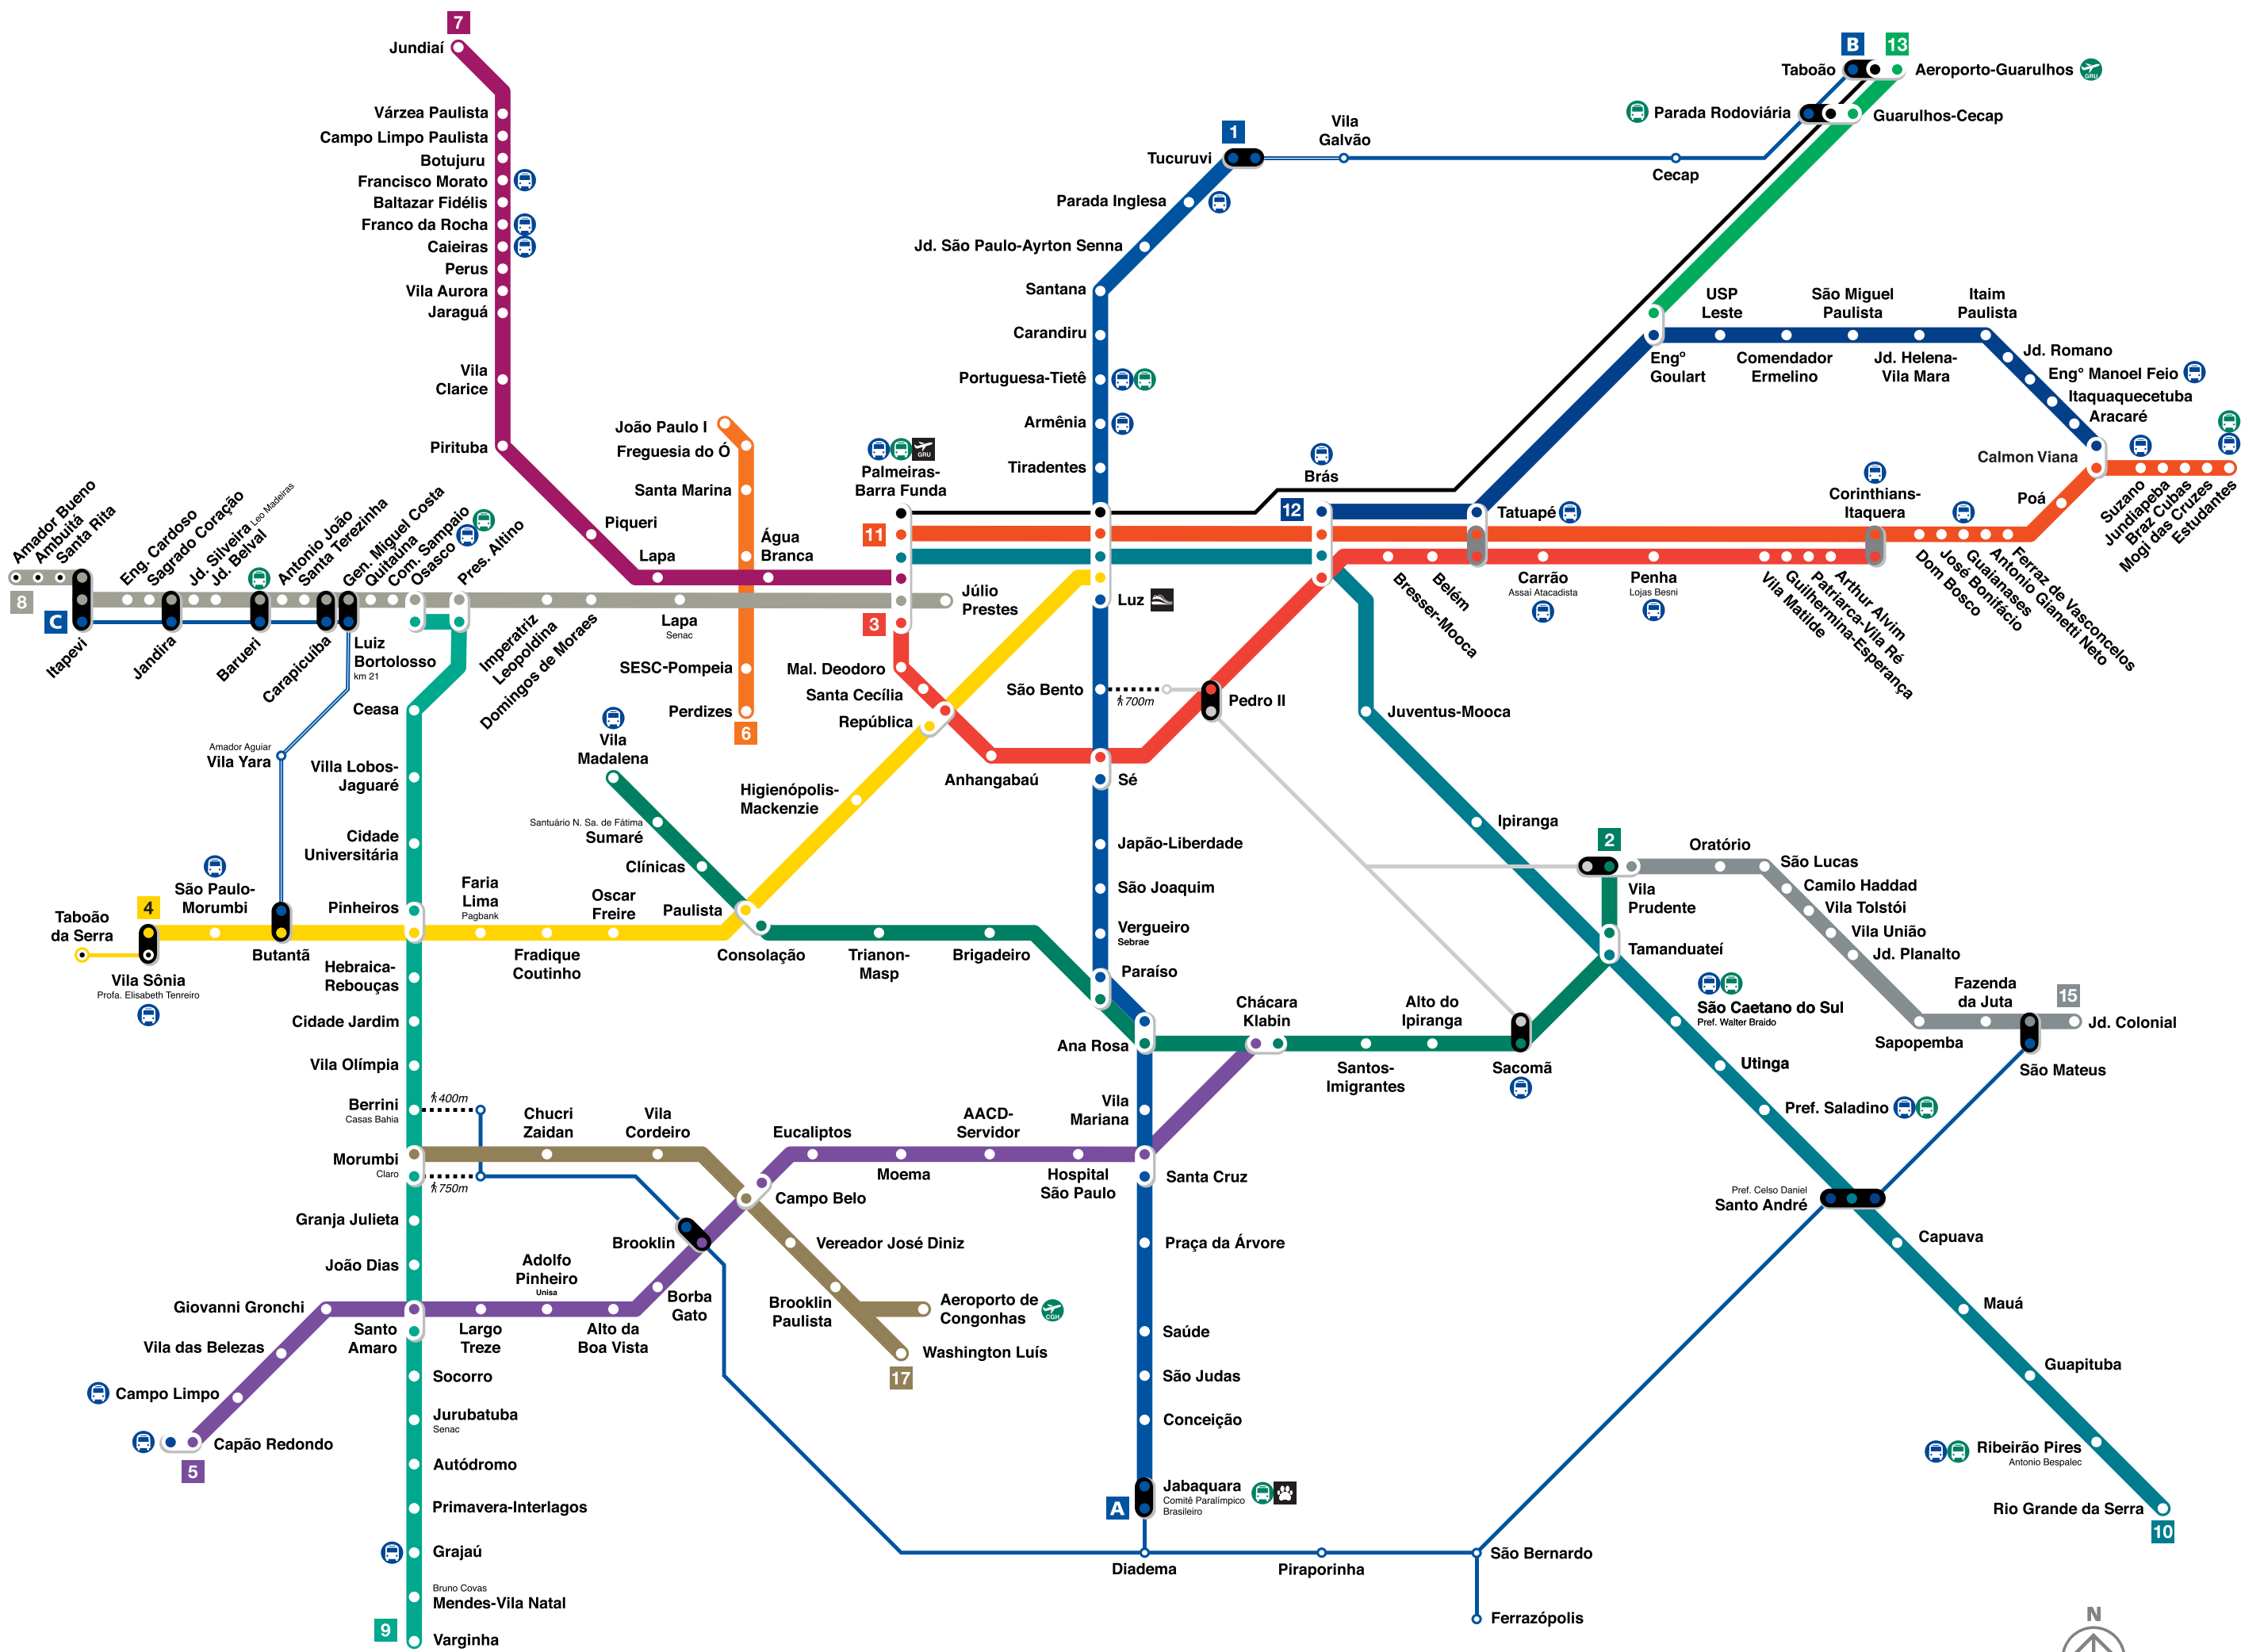

Mapa do Transporte Metropolitano

Metropolitan Transport Network

Sem escala | Not to Scale
Julho | July - 2026

Legenda Subtitle

	1 Linha 1 · Azul Line 1-Blue	METRÔ
	2 Linha 2 · Verde Line 2-Green	METRÔ
	3 Linha 3 · Vermelha Line 3-Red	METRÔ
	4 Linha 4 · Amarela Line 4-Yellow	MOTIVA
	5 Linha 5 · Lilás Line 5-Lilac	VIAMOBILIDADE
	6 Linha 6 · Laranja Line 6-Orange	LINHA UNI
	7 Linha 7 · Rubi Line 7-Ruby	TIC TRENS
	8 Linha 8 · Diamante Line 8-Diamond	VIAMOBILIDADE
	9 Linha 9 · Esmeralda Line 9-Emerald	VIAMOBILIDADE
	10 Linha 10 · Turquesa Line 10-Turquoise	CPTM
	11 Linha 11 · Coral Line 11-Coral	CPTM
	12 Linha 12 · Safira Line 12-Sapphire	CPTM
	13 Linha 13 · Jade Line 13-Jade	CPTM
	15 Linha 15 · Prata Line 15-Silver	METRÔ
	17 Linha 17 · Ouro Line 17-Gold	METRÔ
	Expresso Aeroporto (confira os horários no site CPTM) Airport Express	CPTM
	A Corredor São Mateus-Jabaquara São Mateus-Jabaquara Corridor	ARTESP
	B Corredor Guarulhos-SP Guarulhos-SP Corridor	ARTESP
	C Corredor Itapevi-SP Itapevi-SP Corridor	ARTESP
	Serviço de ônibus em tráfego comum Bus Service in public traffic	ARTESP

	Serviço de Ônibus Complementar Gratuito Free Complementary Bus Service	MOTIVA
	Expresso Tiradentes Tiradentes Express Bus	SPTRANS
	Expresso Turístico (confira destinos no site da CPTM) Touristic Express	CPTM
	Ponte Orca ao Zoológico Orca Shuttle to the Zoo	ARTESP
	Terminal de Ônibus Integrado Integrated Bus Terminal	
	Estação Station	
	Integração gratuita Free interchange	
	Integração horária: Horário especial (veja nos sites do Metrô e da CPTM) Free interchange during off-peak hours	
	Integração tarifada: Utilize cartões de transporte para obter descontos Paid interchange	
	Distância em metros, a pé Distance in meters, on foot	
	Terminal Rodoviário Long Distance Bus Terminal	
	Aeroporto Airport	

Informações úteis Useful Information

ARTESP	www.artesp.sp.gov.br	0800 727 8377
CPTM	www.cptm.sp.gov.br	0800 055 0121
METRÔ	www.metro.sp.gov.br	0800 770 7722
MOTIVA	trilhos.motiva.com.br	0800 770 7100
LINHA UNI	www.linhauni.com.br	0800 580 3172
SPTRANS	www.sptrans.com.br	156
TIC TRENS	www.tictrens.com.br	0800 007 0670
VIAMOBILIDADE	www.viamobilidade.com.br	0800 770 7106

Fotografe o QR Code para obter a versão mais atual deste mapa. Acesse o site das empresas para saber mais sobre horários de funcionamento das estações, transferências entre linhas e outras informações.
Scan the QR Code to get the latest version of this map. Please, visit the companies' websites to get station schedules, line interchange information and other contents.

GOVERNO DO ESTADO DE SÃO PAULO