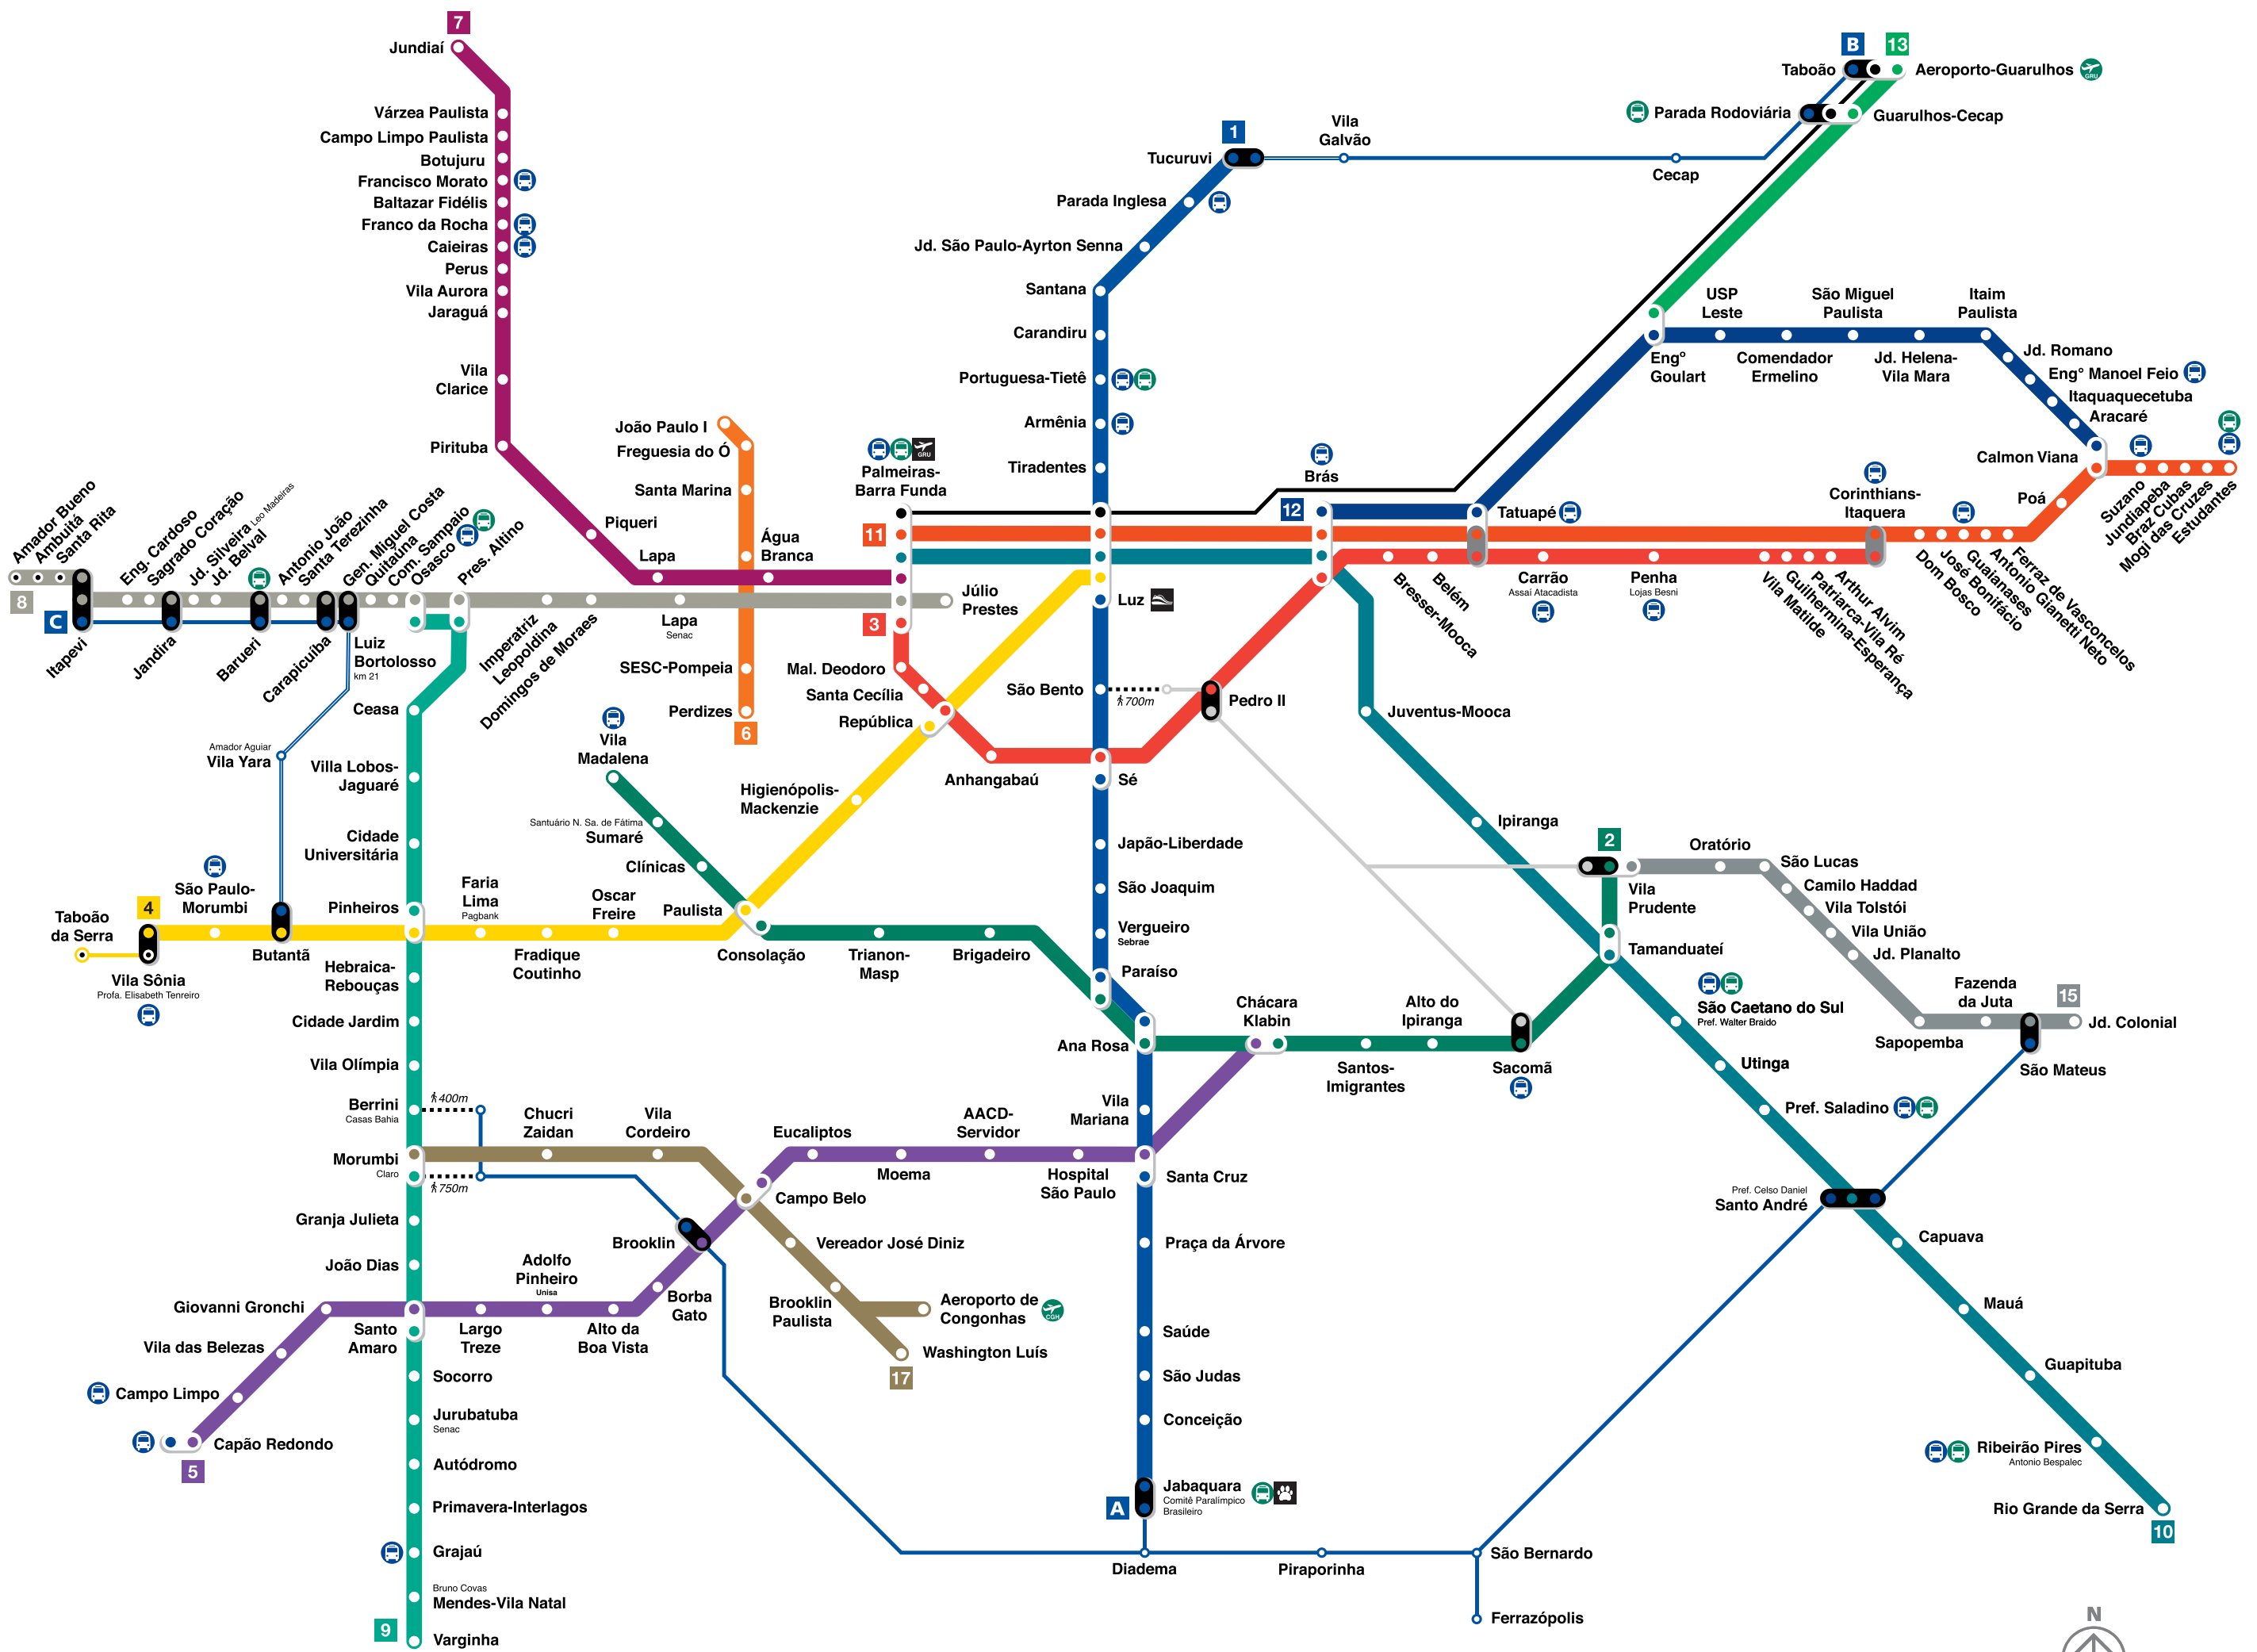

Mapa do Transporte Metropolitano

Metropolitan Transport Network

Sem escala | Not to Scale
Julho | July - 2026

Legenda

	1 Linha 1 · Azul <i>Line 1-Blue</i>	METRÔ
	2 Linha 2 · Verde <i>Line 2-Green</i>	METRÔ
	3 Linha 3 · Vermelha <i>Line 3-Red</i>	METRÔ
	4 Linha 4 · Amarela <i>Line 4-Yellow</i>	MOTIVA
	5 Linha 5 · Lilás <i>Line 5-Lilac</i>	VIAMOBILIDADE
	6 Linha 6 · Laranja <i>Line 6-Orange</i>	LINHA UNI
	7 Linha 7 · Rubi <i>Line 7-Ruby</i>	TIC TRENDS
	8 Linha 8 · Diamante <i>Line 8-Diamond</i>	VIAMOBILIDADE
	9 Linha 9 · Esmeralda <i>Line 9-Emerald</i>	VIAMOBILIDADE
	10 Linha 10 · Turquesa <i>Line 10-Turquoise</i>	CPTM
	11 Linha 11 · Coral <i>Line 11-Coral</i>	CPTM
	12 Linha 12 · Safira <i>Line 12-Sapphire</i>	CPTM
	13 Linha 13 · Jade <i>Line 13-Jade</i>	CPTM
	15 Linha 15 · Prata <i>Line 15-Silver</i>	METRÔ
	17 Linha 17 · Ouro <i>Line 17-Gold</i>	METRÔ
	Expresso Aeroporto (confira os horários no site CPTM) <i>Airport Express</i>	CPTM
	A Corredor São Mateus-Jabaquara <i>São Mateus-Jabaquara Corridor</i>	ARTESP
	B Corredor Guarulhos-SP <i>Guarulhos-SP Corridor</i>	ARTESP
	C Corredor Itapevi-SP <i>Itapevi-SP Corridor</i>	ARTESP
	Serviço de ônibus em tráfego comum <i>Bus Service in public traffic</i>	ARTESP