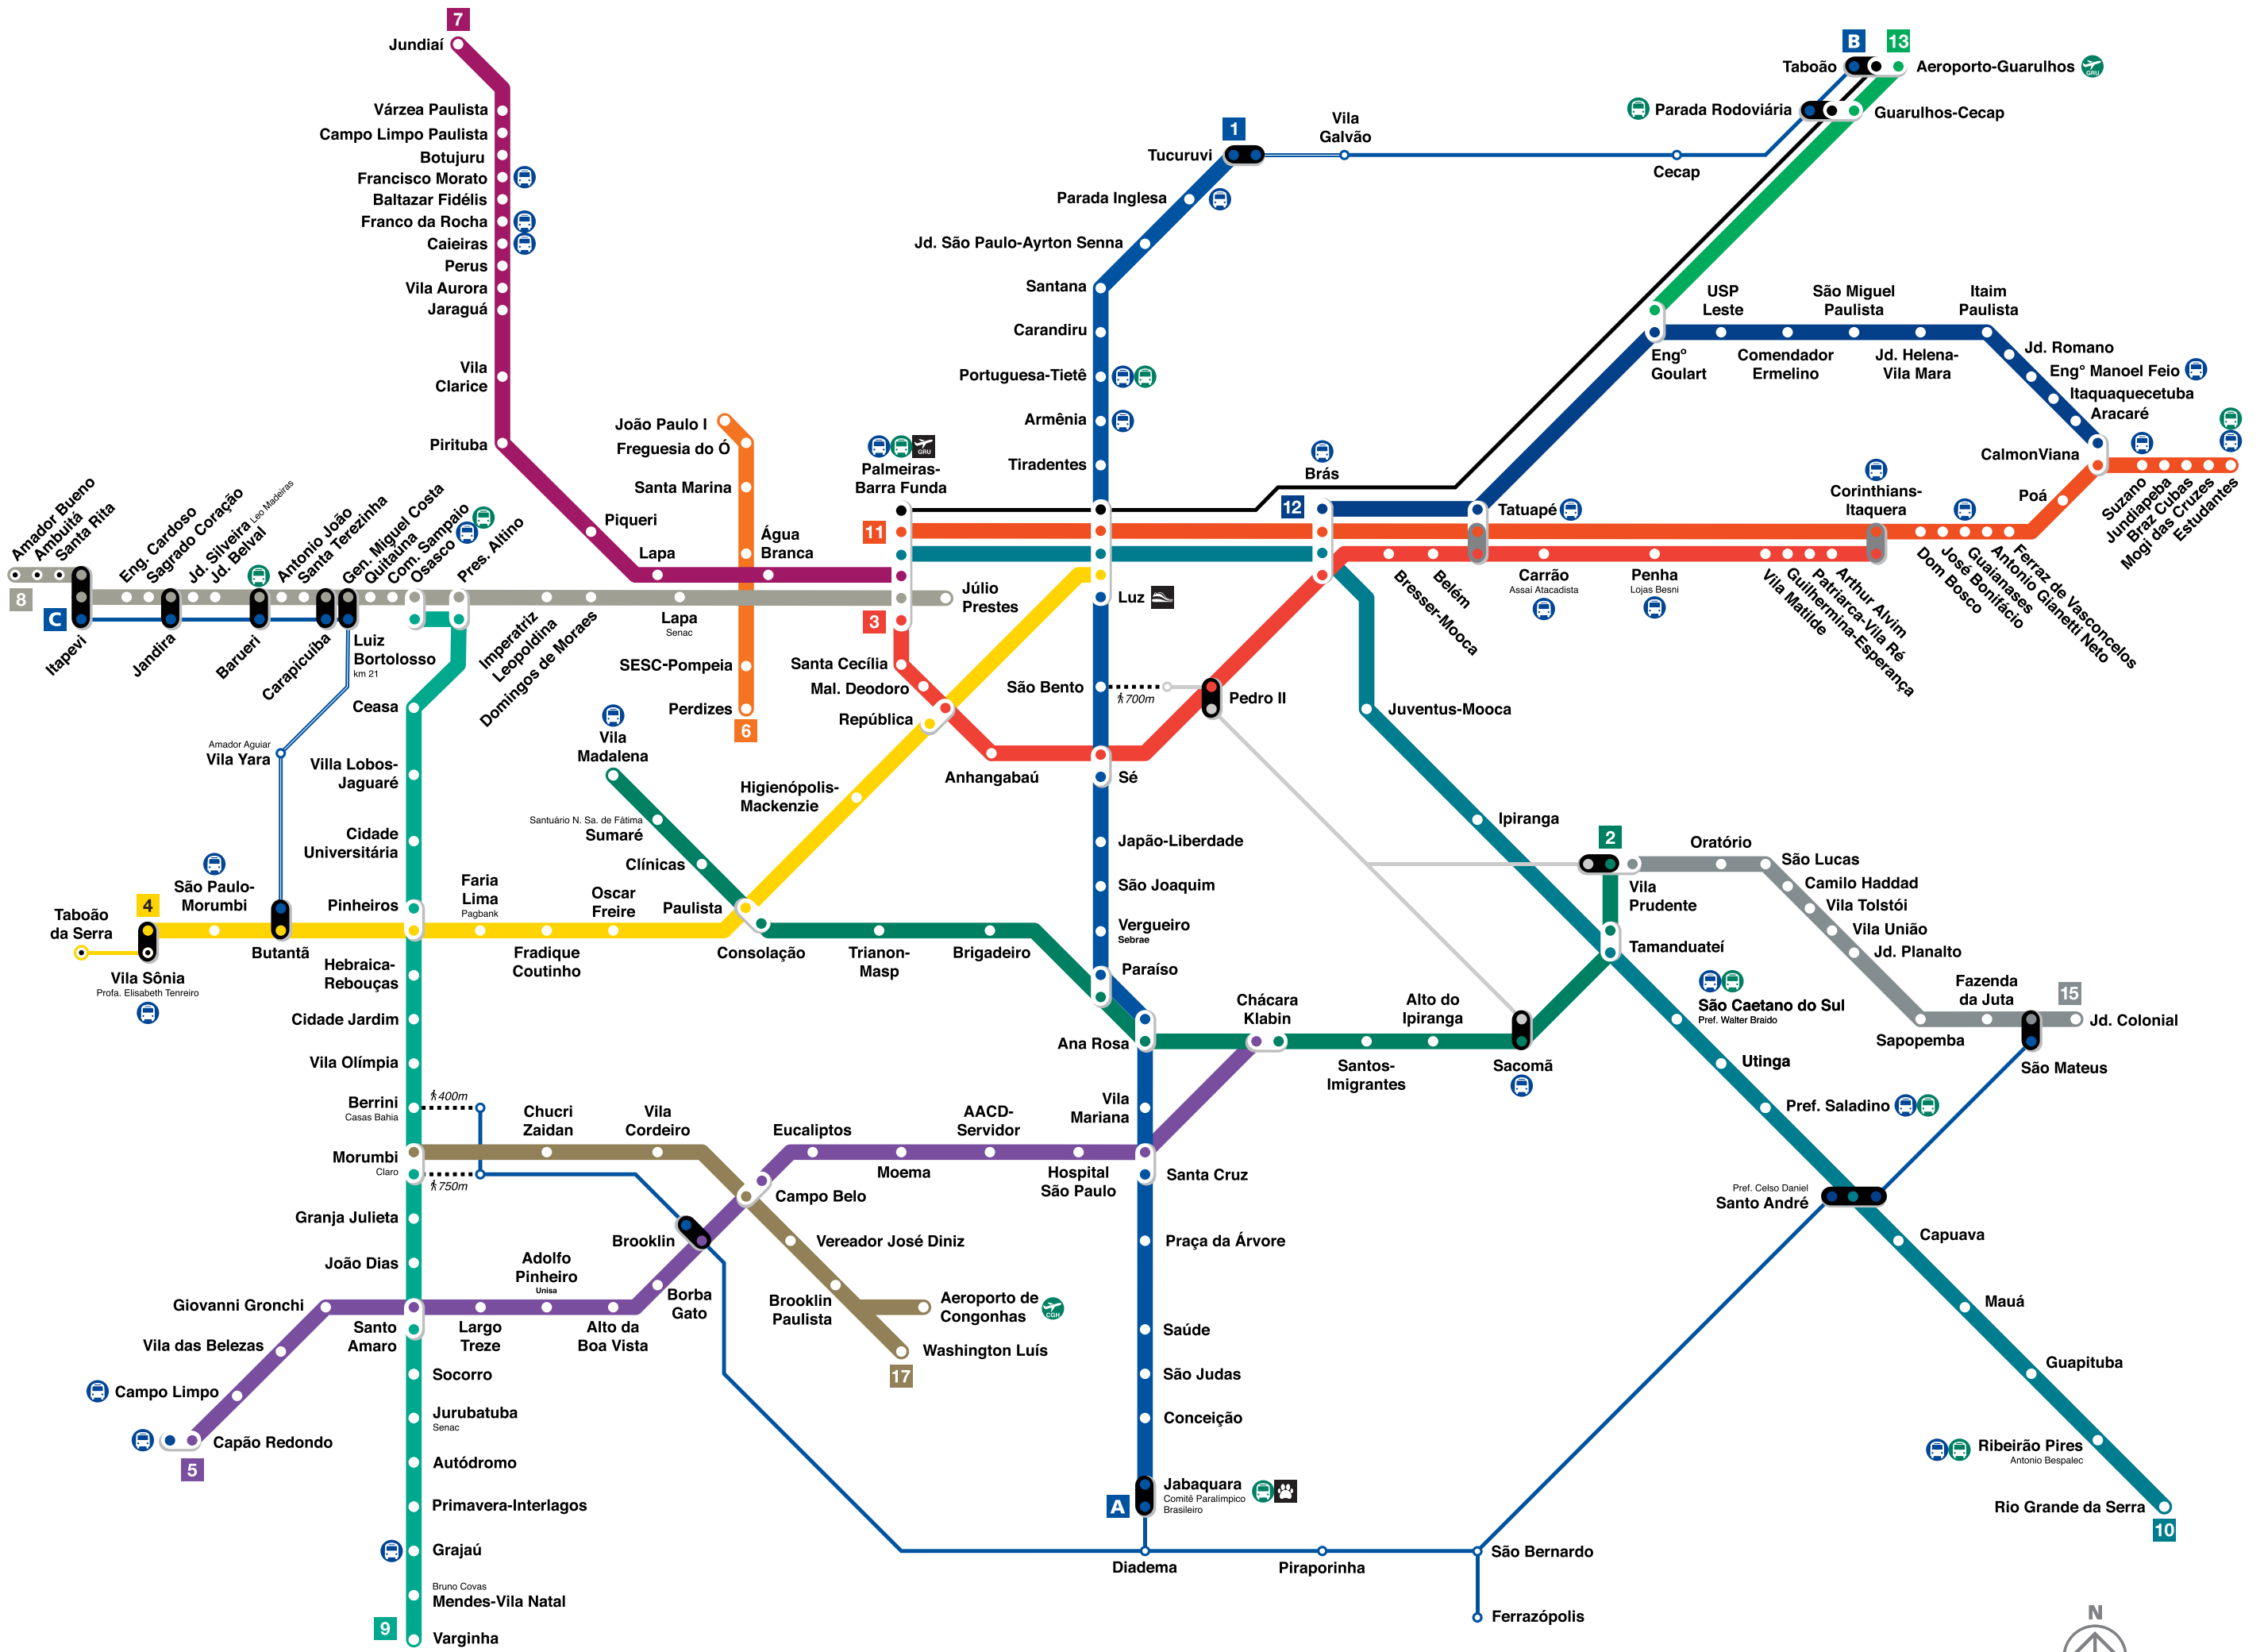

Mapa do Transporte Metropolitano

Metropolitan Transport Network

Sem escala | Not to Scale
Julho | July - 2026

Legenda

	Linha 1 · Azul Line 1-Blue	METRÔ
	Linha 2 · Verde Line 2-Green	METRÔ
	Linha 3 · Vermelha Line 3-Red	METRÔ
	Linha 4 · Amarela Line 4-Yellow	MOTIVA
	Linha 5 · Lilás Line 5-Lilac	VIAMOBILIDADE
	Linha 6 · Laranja Line 6-Orange	LINHA UNI
	Linha 7 · Rubi Line 7-Ruby	TIC TRENDS
	Linha 8 · Diamante Line 8-Diamond	VIAMOBILIDADE
	Linha 9 · Esmeralda Line 9-Emerald	VIAMOBILIDADE
	Linha 10 · Turquesa Line 10-Turquoise	CPTM
	Linha 11 · Coral Line 11-Coral	CPTM
	Linha 12 · Safira Line 12-Sapphire	CPTM
	Linha 13 · Jade Line 13-Jade	CPTM
	Linha 15 · Prata Line 15-Silver	METRÔ
	Linha 17 · Ouro Line 17-Gold	METRÔ
	Expresso Aeroporto (confira os horários no site CPTM) Airport Express	CPTM
	Corredor São Mateus-Jabaquara São Mateus-Jabaquara Corridor	ARTESP
	Corredor Guarulhos-SP Guarulhos-SP Corridor	ARTESP
	Corredor Itapevi-SP Itapevi-SP Corridor	ARTESP
	Serviço de ônibus em tráfego comum Bus Service in public traffic	ARTESP

	Serviço de Ônibus Complementar Gratuito Free Complementary Bus Service	MOTIVA
	Expresso Tiradentes Tiradentes Express Bus	SPTRANS
	Expresso Turístico (confira destinos no site da CPTM) Touristic Express	CPTM
	Ponte Orca ao Zoológico Orca Shuttle to the Zoo	ARTESP
	Terminal de Ônibus Integrado Integrated Bus Terminal	
	Estação Station	
	Integração gratuita Free interchange	
	Integração horária: Horário especial (veja nos sites do Metrô e da CPTM) Free interchange during off-peak hours	
	Integração tarifada: Utilize cartões de transporte para obter descontos Paid interchange	
	Distância em metros, a pé Distance in meters, on foot	
	Terminal Rodoviário Long Distance Bus Terminal	