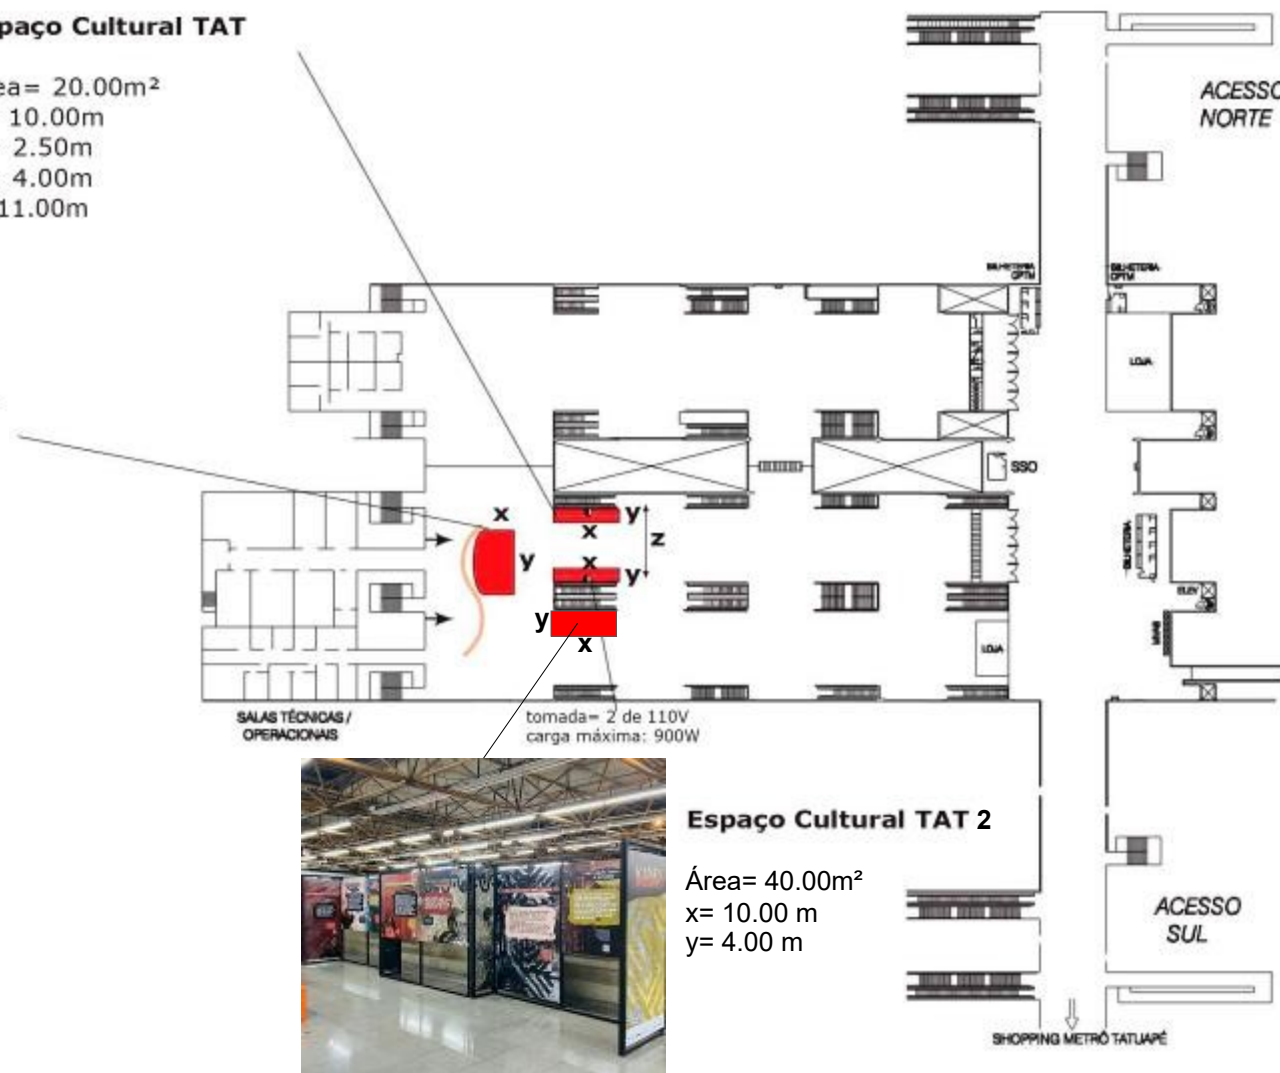

# Estação Tatuapé

## Espaço Cultural TAT

Área= 20.00m<sup>2</sup>  
 x= 10.00m  
 y= 2.50m  
 h= 4.00m  
 z=11.00m

## Espaço Cultural TAT (Apresentações)

Área= 72.00m<sup>2</sup>  
 x= 4.00m  
 y= 12.00m  
 h= 4.00m

Circulação de Passageiros (Média dos dias úteis 2022): 138.000

- Espaço Cultural
- Tomada 110v com carga máxima de 900w (7,5A)
- Obra de Arte - instalada