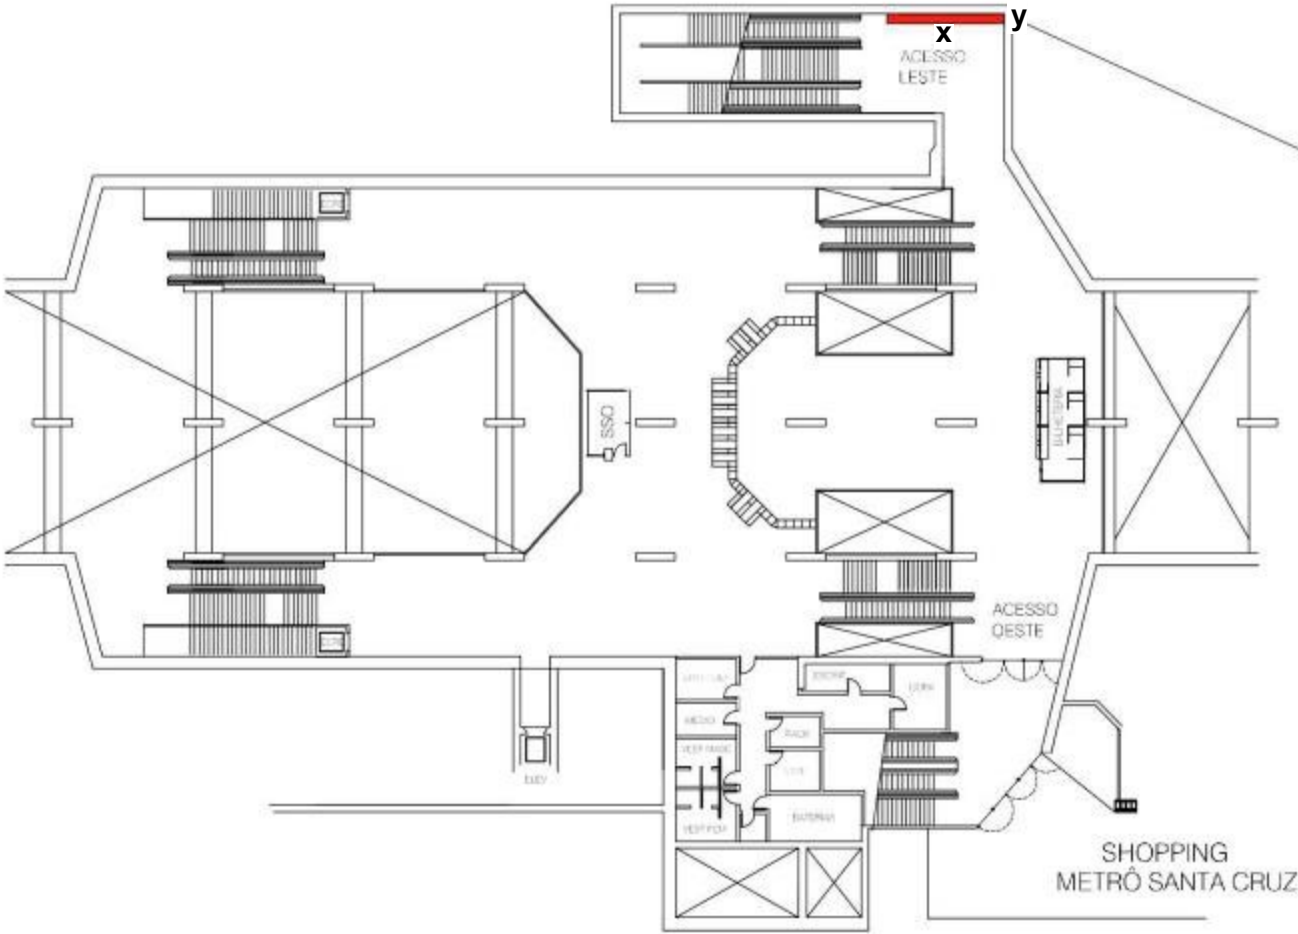

Estação Santa Cruz

Vitrine Lasar Segall - SCZ

x = 3 m
 y = 0.05 m
 h = 1.52 m

Circulação de Passageiros (Média dos dias úteis 2022): 170.000

COMPANHIA DO METROPOLITANO DE SÃO PAULO  **METRÔ**
 Gerência de Comunicação e Marketing - GCM/CCT
 Nível B - Mezanino