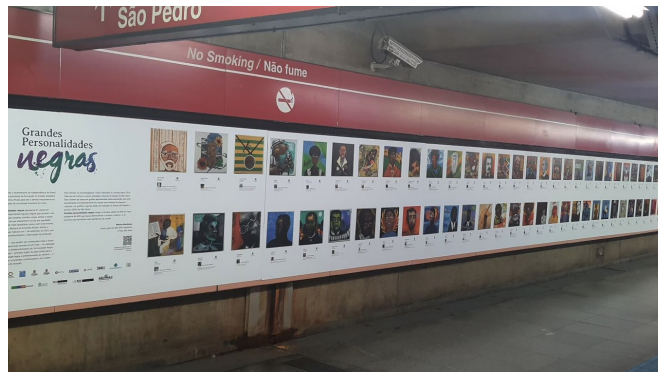

Estação Marechal Deodoro

**Espaço Cultural DEO 2
Pavimento Superior
(acesso à estação)**

2 painéis

Painel 1
Área = 21.25 m²
x1 = 17 m
h = 1.25 m

Painel 2
Área = 17.5 m²
x2 = 14 m
h = 1.25 m

Circulação de Passageiros (Média dos dias úteis 2022): 48.000

 Espaço Cultural  Obra de arte instalada
 Tomada 220v

Espaço Cultural Vitrine DEO

x=2.00 m
y=2.00 m
z=2.00 m
h=2.30 m

capacidade:
máxima - 20 pessoas
mínimo - 10 pessoas

Espaço Cultural DEO (Apresentação Musical)

Área= 21.28 m²
x₂=7.00 m
y₂=7.60 m
z₂=5.60 m
h=2.30 m

Circulação de Passageiros (Média dos dias úteis 2022): 48.000

■ Espaço Cultural ■ Obra de arte instalada
—●— Tomada 220v