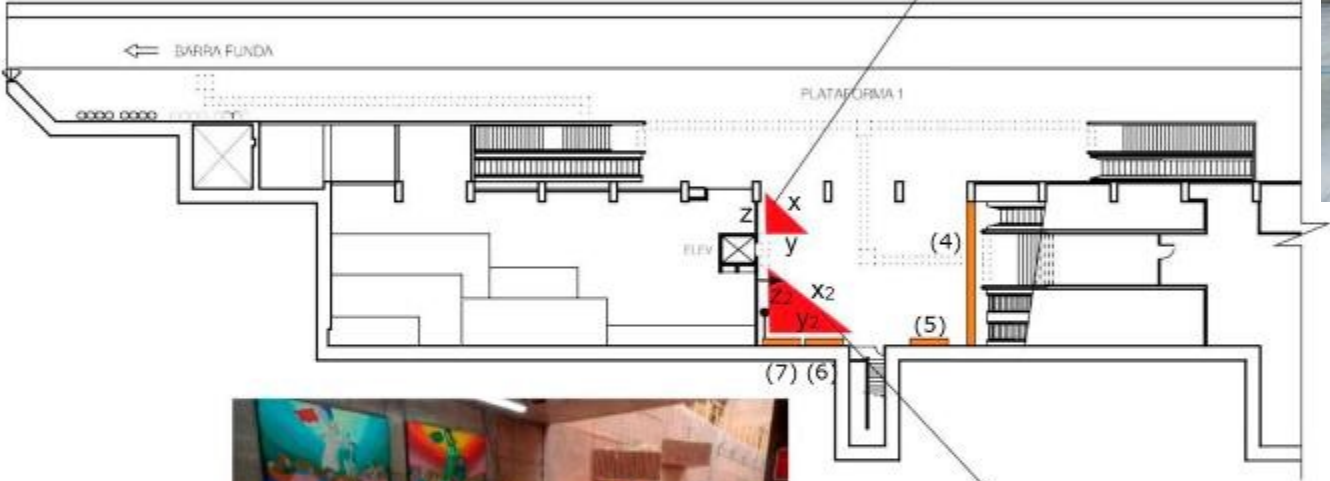

Estação Marechal Deodoro

**Espaço Cultural DEO 2
Pavimento Superior
(acesso à estação)**

2 painéis

Painel 1
Área = 21.25 m²
x1 = 17 m
h = 1.25 m

Painel 2
Área = 17.5 m²
x2 = 14 m
h = 1.25 m

Circulação de Passageiros (Média dos dias úteis 2022): 48.000

 Espaço Cultural  Obra de arte instalada
 Tomada 220v

Espaço Cultural Vitrine DEO

x=2.00 m
y=2.00 m
z=2.00 m
h=2.30 m

capacidade:
máxima - 20 pessoas
mínimo - 10 pessoas

Espaço Cultural DEO (Apresentação Musical)

Área= 21.28 m²
x₂=7.00 m
y₂=7.60 m
z₂=5.60 m
h=2.30 m

Circulação de Passageiros (Média dos dias úteis 2022): 48.000

■ Espaço Cultural ■ Obra de arte instalada
—●— Tomada 220v