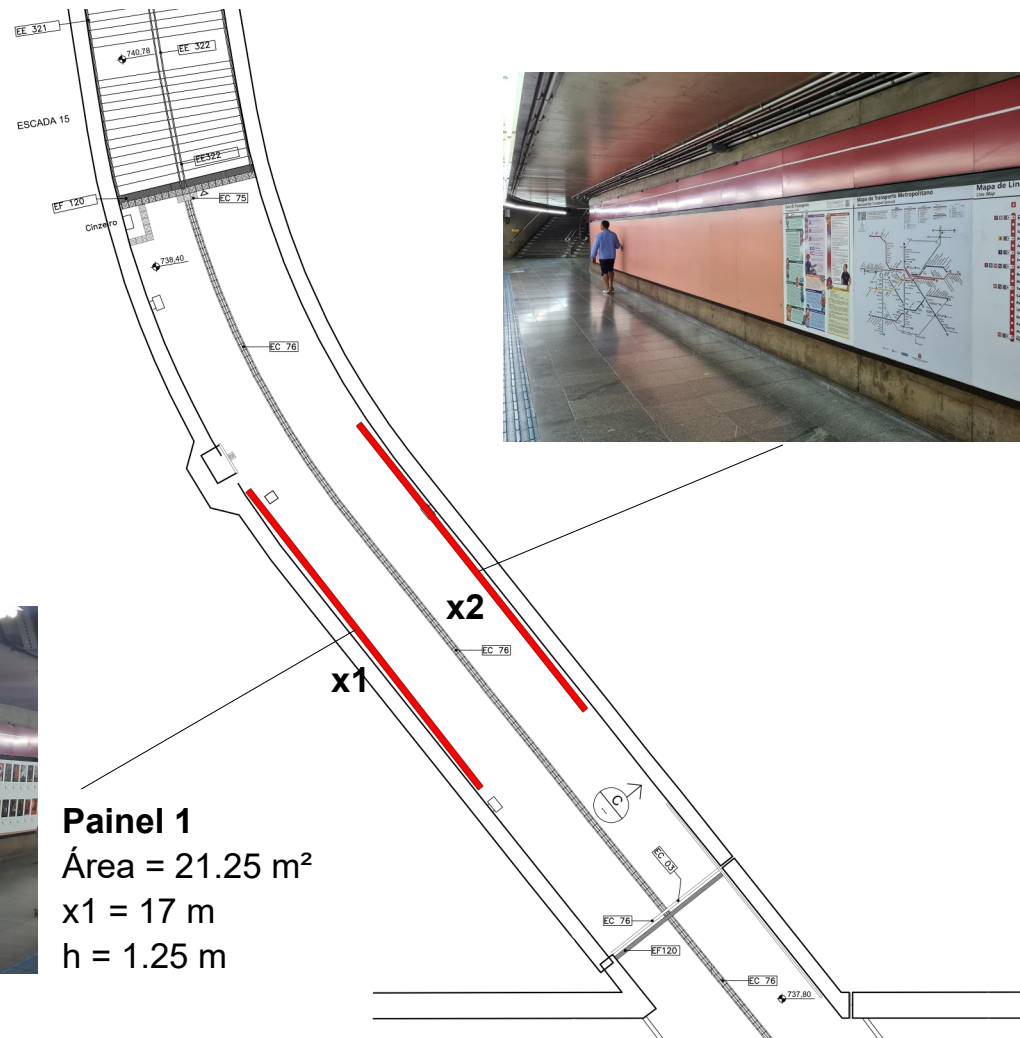

Estação Marechal Deodoro

**Espaço Cultural DEO 2
Pavimento Superior
(acesso à estação)**

2 painéis

Painel 1
Área = 21.25 m²
x1 = 17 m
h = 1.25 m

Painel 2
Área = 17.5 m²
x2 = 14 m
h = 1.25 m

Circulação de Passageiros (Média dos dias úteis 2022): 48.000

 Espaço Cultural  Obra de arte instalada
 Tomada 220v

Espaço Cultural Vitrine DEO

x=2.00 m
y=2.00 m
z=2.00 m
h=2.30 m

capacidade:
máxima - 20 pessoas
mínimo - 10 pessoas

Espaço Cultural DEO (Apresentação Musical)

Área= 21.28 m²
x₂=7.00 m
y₂=7.60 m
z₂=5.60 m
h=2.30 m

Circulação de Passageiros (Média dos dias úteis 2022): 48.000

■ Espaço Cultural ■ Obra de arte instalada
—●— Tomada 220v