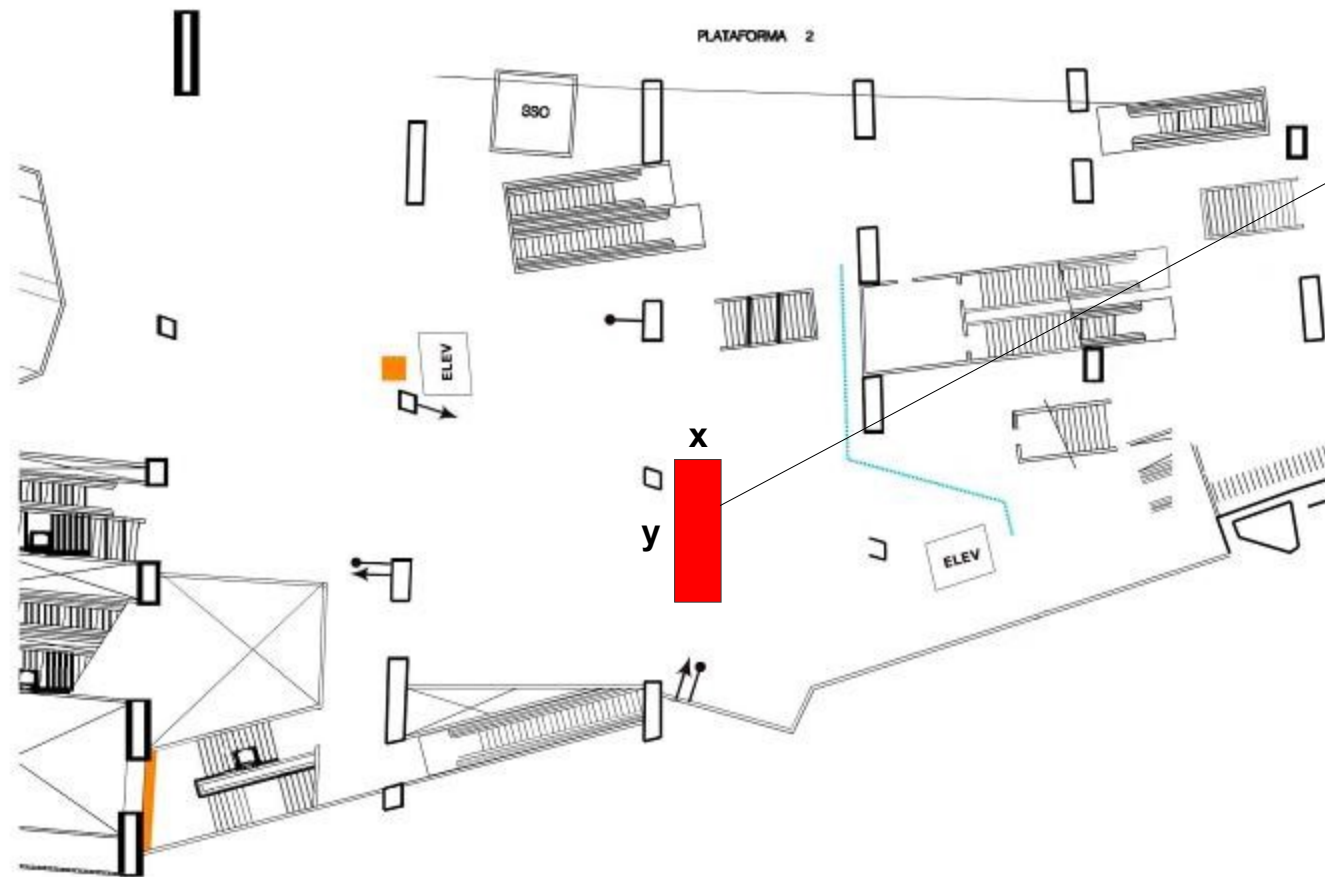

## Espaço Cultural PSO1

Área= 19.34 m<sup>2</sup>  
x= 6.20 m  
y= 3.12 m  
h= 2.60 m

Circulação de Passageiros (Média dos dias úteis 2022): 164.000

COMPANHIA DO METROPOLITANO DE SÃO PAULO  METRÔ

- Escala Gráfica  
Sem Escala
-  Espaço Cultural
  -  Obra de Arte - instalada
  -  Tomada 110v
  -  Tomada 220v