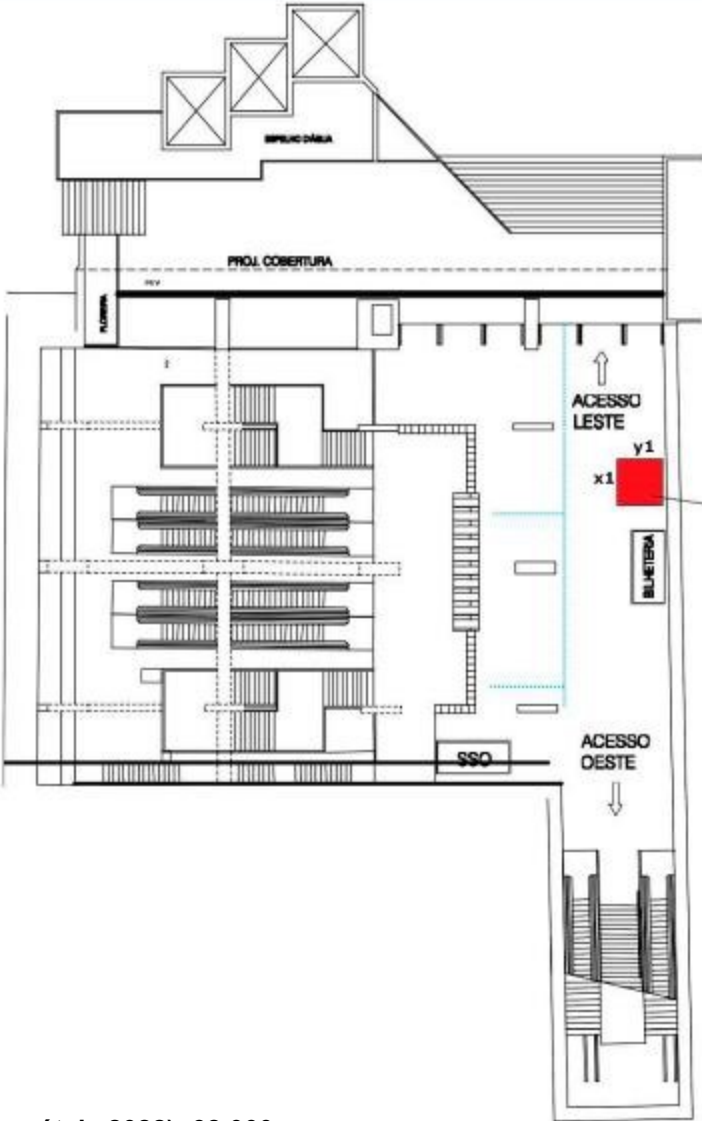

# Estação Japão-Liberdade

Espaço Cultural LIB - Vitrine

Espaço Cultural LIB - Vitrine

**Espaço Cultural LIB - Vitrine**  
 x1=2.90 m  
 y1=2.95m  
 h= 2.50 m

Espaço Cultural LIB - Vitrine

Circulação de Passageiros (Média dos dias úteis 2022): 38.000