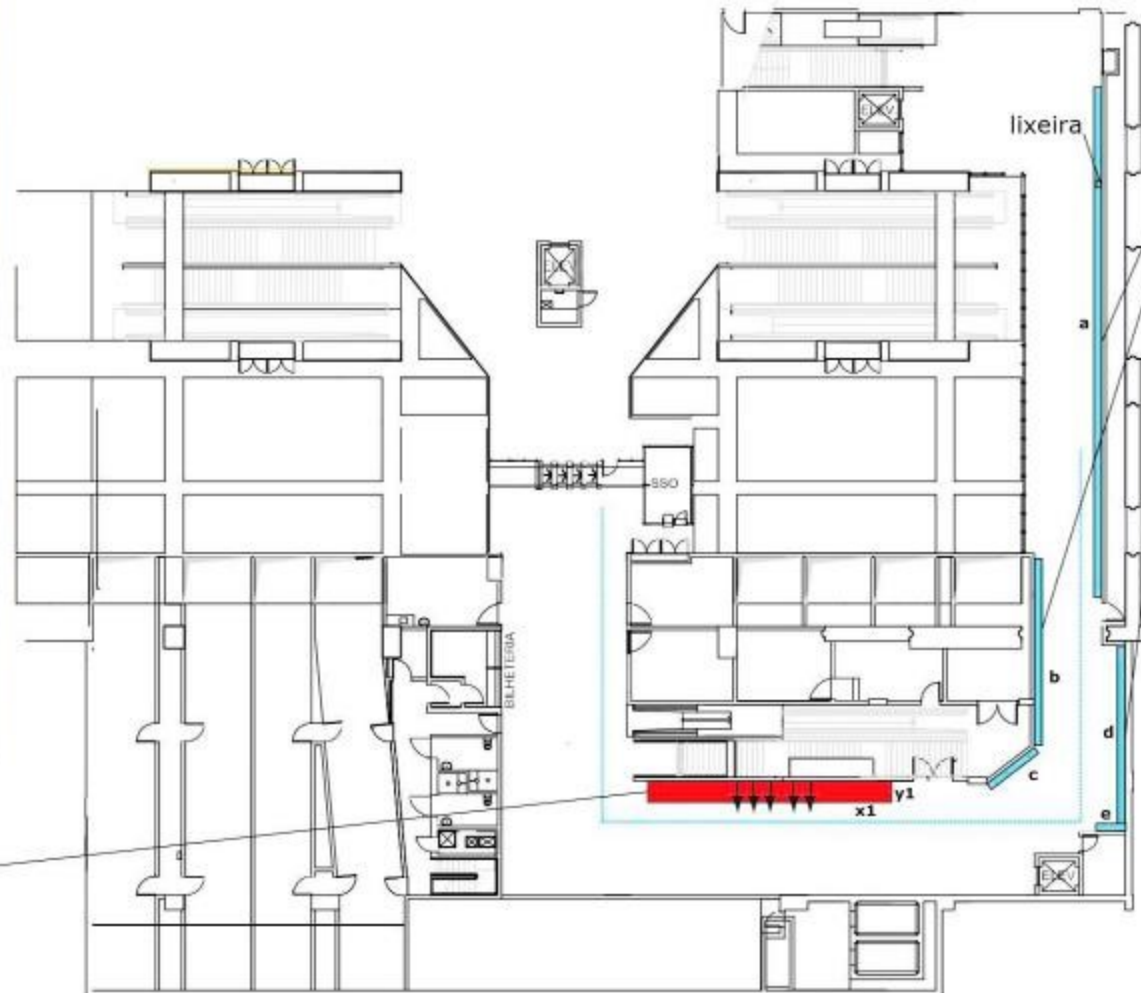

Estação Chácara Klabin

Espaço Cultural CKB

Espaço Cultural CKB

Espaço Cultural CKB 1

Área = 22.90 m²
 x1= 15.27 m
 y1= 1.50 m
 h= 3.00 m

Exposição Fixa CKB

Parede Lateral

a= 27.50m
 ha= 1.80m

b= 10.00m
 hb= 3.00m

c= 3.20m
 hc= 3.00m

d= 9.90 m
 hd= 3.00m

e= 1.60 m
 he= 3.00m

Circulação de Passageiros (Média dos dias úteis 2022): 128.000

- Espaço Cultural
- Tomada 110v
- Exposição a ser instalada (Fixa)