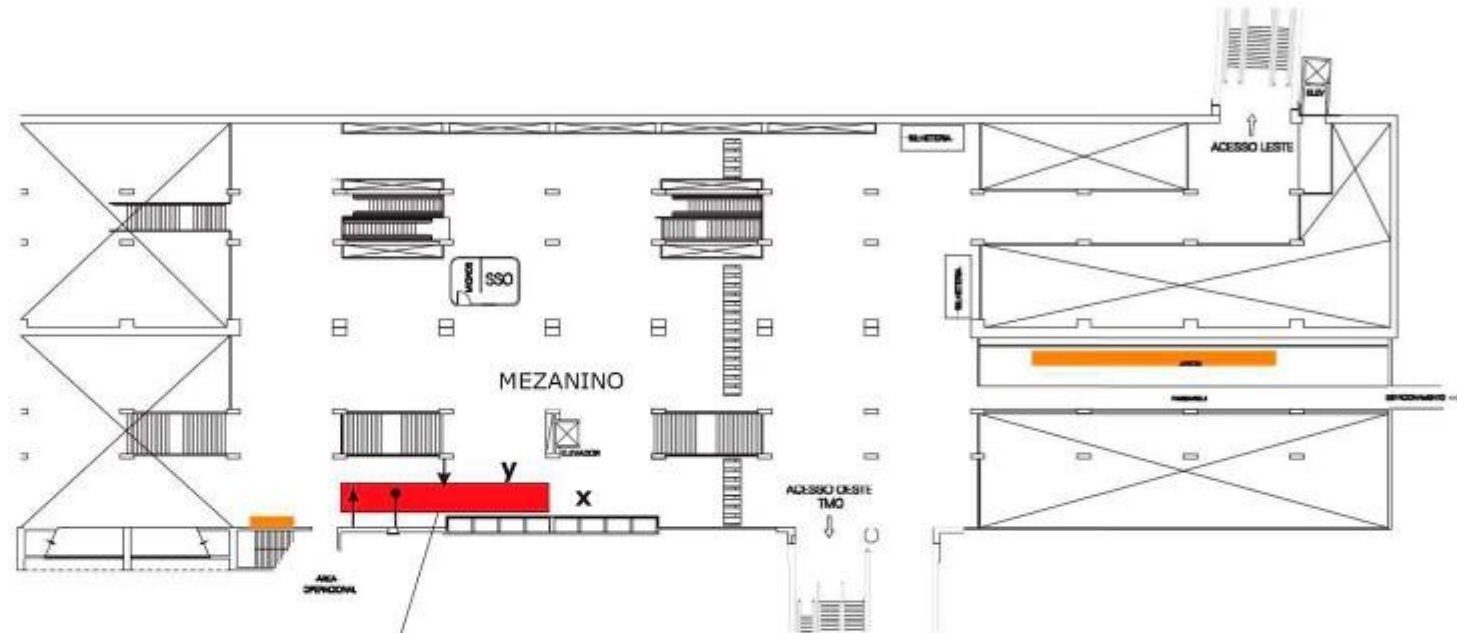

Espaço Cultural ANR - Apresentações

Área= 40.80 m²
x= 6.80 m
y= 6.00 m
z= 9.06 m
h= 3.70 m

Circulação de Passageiros (Média dos dias úteis 2022): 146.000

Escala Gráfica

- Espaço Cultural
- Tomada 110v
- Conjunto de 5 tomadas 220v
- Obra de arte instalada

Espaço Cultural ANR

Espaço Cultural ANR

Espaço Cultural ANR

Área= 40.00 m²
 x= 2.50 m
 y= 20.00 m
 h= 3.70 m

Circulação de Passageiros (Média dos dias úteis 2022): 146.000

Escala Gráfica

- Espaço Cultural
- Tomada 110v
- Tomada 220v
- Obra de arte instalada