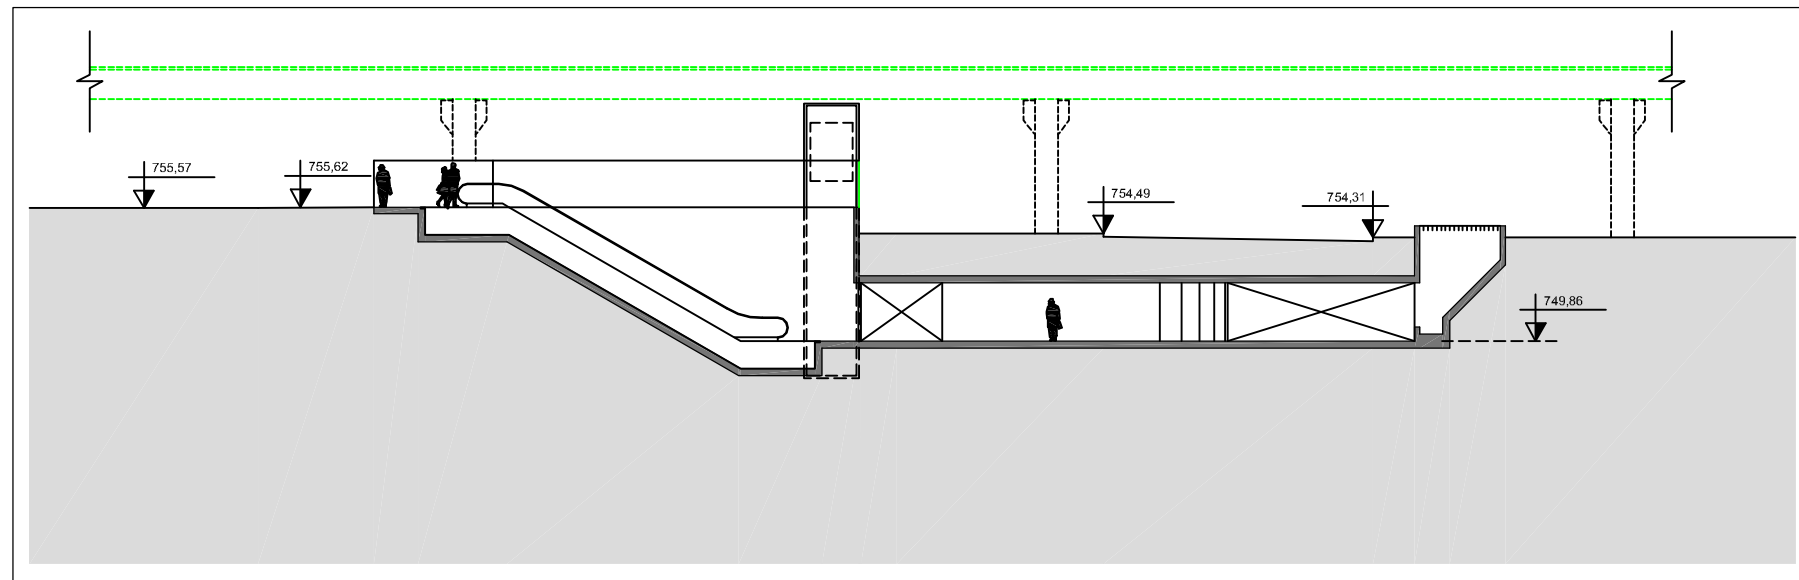

PLANTA

CORTE
SEM ESCALA

LINHA 6 - LARANJA
TRECHO BRASILÂNDIA - SÃO JOAQUIM

EIA-RIMA LINHA 6 - LARANJA
RT-6.00.00.00/8N4-001

FIGURAS DA ESTAÇÃO 14 BIS

Fonte:
- Desenhos do Projeto Preliminar de Arquitetura - julho/2011, fornecidos pelo Metrô.