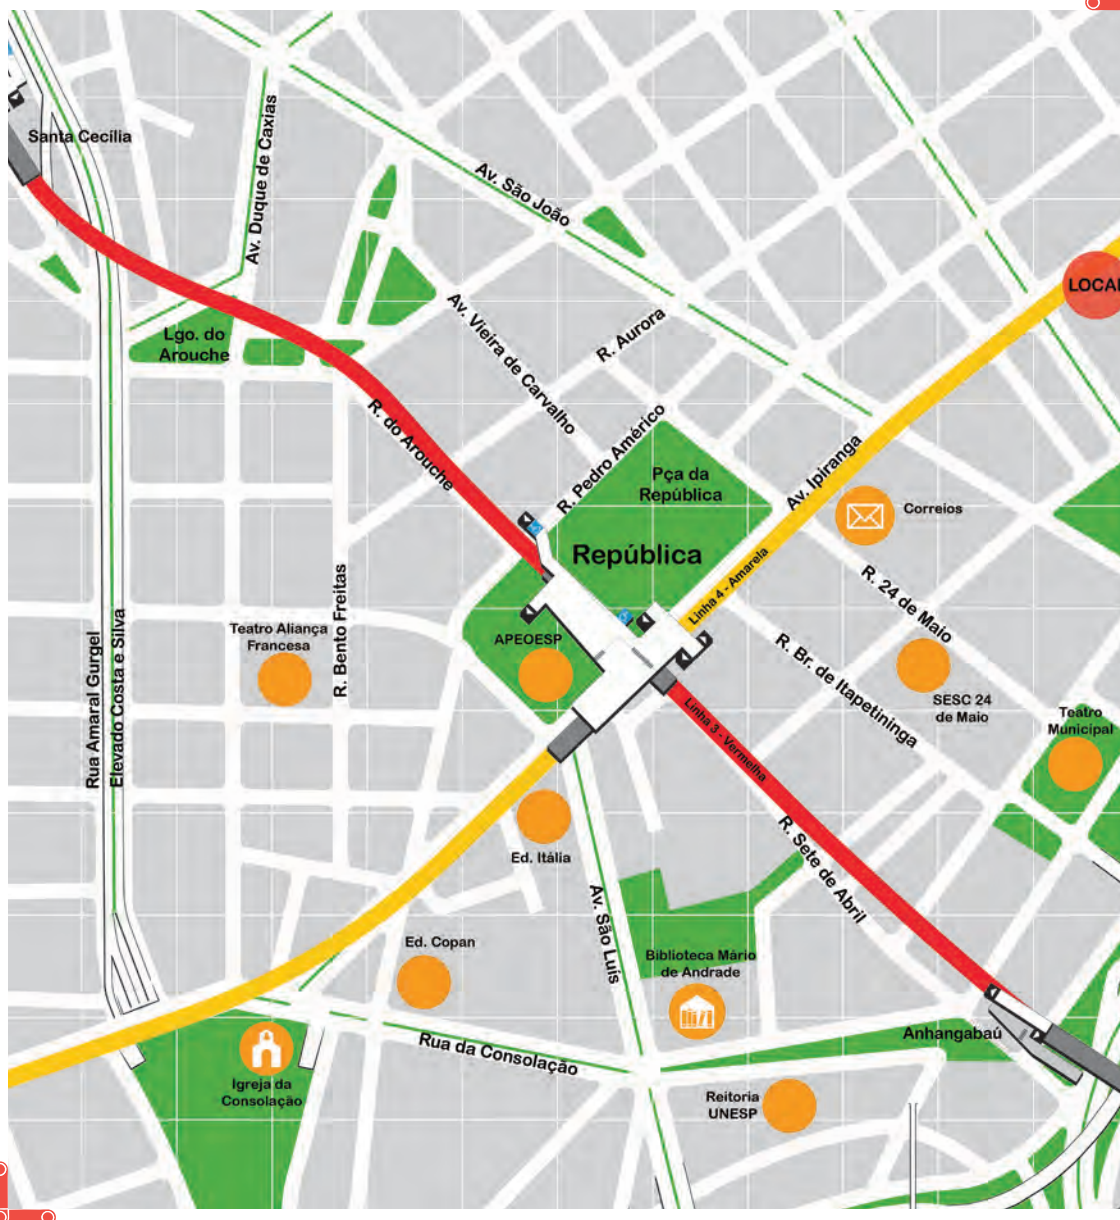

REPÚBLICA UNI 4005

AVENIDA IPIRANGA, 1110.

Área de 452,04 m², localizada próxima da Estação República, Linha 3 - Vermelha e Linha 4 - Amarela e da Estação São Bento Linha 1 - Azul do Metrô.

Inserida na Região Central da cidade de São Paulo, no bairro Republico. Encontra-se perto do Poupatempo Luz, da Galeria do Rock e da ETEC Santa Ifigênia.

REPÚBLICA UNI 4005