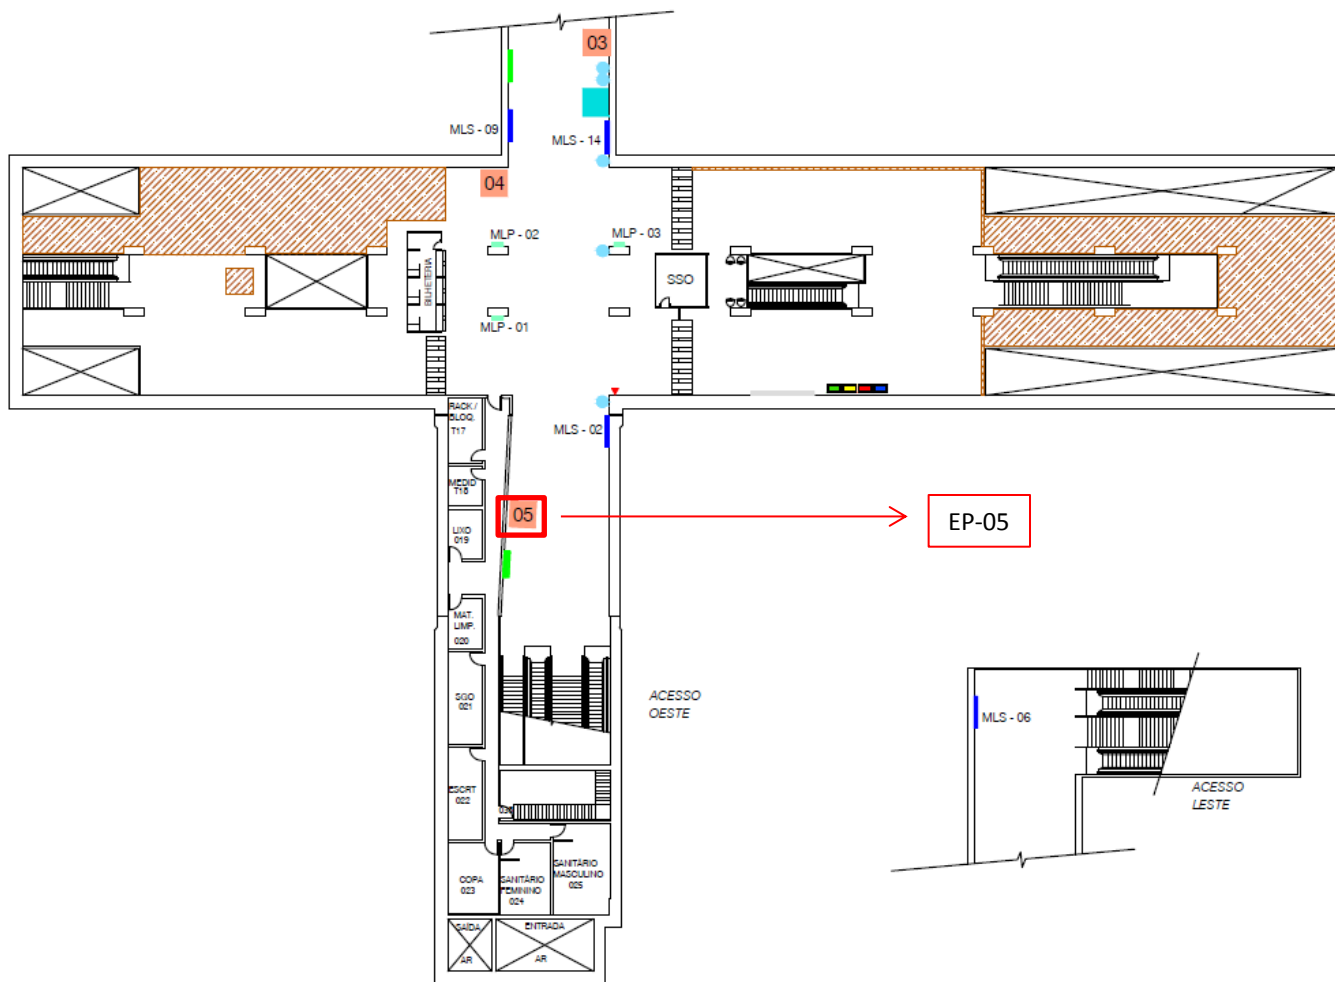

Nível B - Mezanino
 Data rev. 01/02/2018
 Esc: s/escala

Luz

Linha 1 - Azul

BRESSER

EVBA	EC	QQ - Quiosque	MLS/MPS/AS	PS	PAB	ATM	piso tátil
Lojas	EP	Espaço Institucional	AC/AP/MLC/MPC/MLP/MPP	PDF	MHB/PHB	C.V. - Metro	Extintor
B.U.	MDP	Espaço Cultural	PER	PC/PP	PSB/MSB	MPA/PPA/MCO/PCO	

Nível B - Mezanino
 Data rev.05/03/2018
 Esc: s/escala

Bresser

Linha 3 - Vermelha

TIRADENTES

LEGENDA									
Feira	EC	QQ - Quiosque	MLS/MPS/AS	PS	PAB	ATM	piso tátil		
Lojas	EP		AC/AP/MLC/MPC/MLP/MPP		MHB/PHB	GCM	C.V. - Metro		
B.U.	MDP	Espaço Cultural	PER		PC/PP	MPA/PPA/MCO/PCO	Extintor		