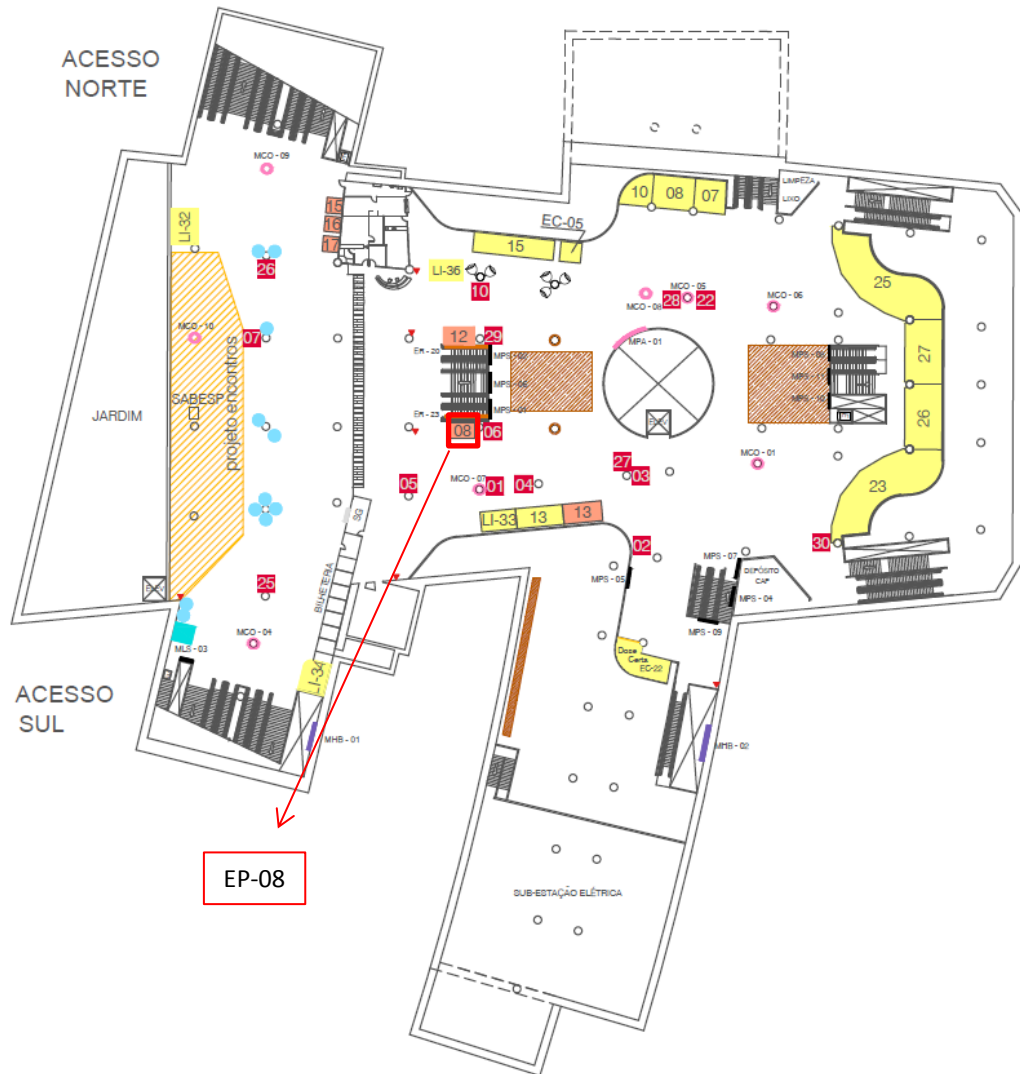

Nível B - Mezanino
 Data rev. 19/01/2017
 Esc: s/escala

S. Joaquim

Linha 1 - Azul

SÉ

Painel de Escada
ER-20 - PER 01 a 06
ER-23 - PER 07 a 12

EP-08

LEGENDA											
EVBA	EC	QQ - Quiosque	MLS/MPS/AS	PG	PAB	ATM	piso tátil				
Lojas	EP	Espaço Institucional	AC/AP/MLC/MPC/MLP/MPP	PDF	MHB/PHB	GCM	C.V. - Metro				
B. U.	MDP	Espaço Cultural	PER	PC/PP	PGB/MSB	MPA/PPA/MCO/PCO	Extintor				

Nível B - Mezanino
Data rev.02/03/2018
Esc: s/escala

Pça da Sé
Linha 3 - Vermelha

BARRA FUNDA

EP-16

LEGENDA	
EVBA	EC
Lojas	EP
B.U.	MDP
QQ - Quiosque	Espaço Cultural
MLS/MPS/AS	PER
PS	AC/AP/MLC/MPC/MLP/MPP
PAB	PDF
MHB/PHB	PC/PP
ATM	PSB/MSB
GCM	MPA/PPA/MCO/PCO
piso tátil	
C.V. - Metro	
Extintor	

Nível B - Mezanino
 Data rev. 19/02/2018
 Esc: s/escala

TATUAPÉ

Painel de Escada	
ER-23	- PER 01 a 06
ER-24	- PER 07 a 12
ER-25	- PER 13 a 17
ER-26	- PER 18 a 22
ER-27	- PER 23 a 28
ER-29	- PER 29 a 34

LEGENDA							
EVBA	EC	QQ - Quiosque	MLS/MPS/AS	PS	PAB	ATM	piso tátil
Lojas	EP	Espaço Institucional	AC/AP/MLC/MPC/MLP/MPP	PDF	MHB/PHB	GCM	C.V. - Metro
B.U.	MDP	Espaço Cultural	PER	PC/PP	PSB/MSB	MPA/PPA/MCO/PCO	Extintor