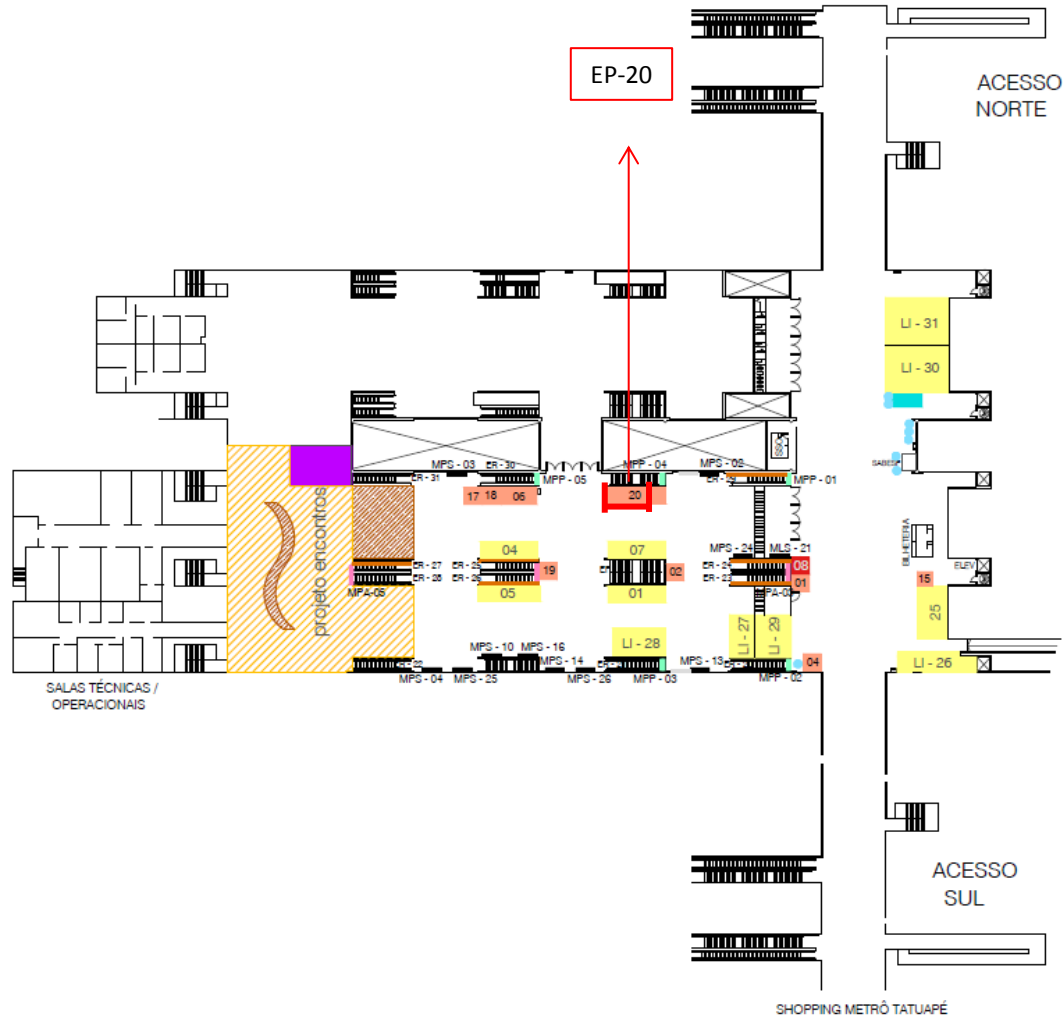

Nível B - Mezanino
 Data rev. 19/01/2017
 Esc: s/escala

S. Joaquim

Linha 1 - Azul

SÉ

Painel de Escada
ER-20 - PER 01 a 06
ER-23 - PER 07 a 12

EP-08

LEGENDA											
EVBA	EC	QQ - Quiosque	MLS/MPS/AS	PG	PAB	ATM	piso tátil				
Lojas	EP	Espaço Institucional	AC/AP/MLC/MPC/MLP/MPP	PDF	MHB/PHB	GCM	C.V. - Metro				
B. U.	MDP	Espaço Cultural	PER	PC/PP	PGB/MSB	MPA/PPA/MCO/PCO	Extintor				

Nível B - Mezanino
Data rev.02/03/2018
Esc: s/escala

Pça da Sé
Linha 3 - Vermelha

BARRA FUNDA

EP-16

LEGENDA	
EVBA	EC
Lojas	EP
B.U.	MDP
QQ - Quiosque	Espaço Cultural
MLS/MPS/AS	PER
PS	AC/AP/MLC/MPC/MLP/MPP
PAB	PDF
MHB/PHB	PC/PP
ATM	PSB/MSB
GCM	MPA/PPA/MCO/PCO
piso tátil	
C.V. - Metro	
Extintor	

Nível B - Mezanino
 Data rev. 19/02/2018
 Esc: s/escala

TATUAPÉ

Painel de Escada	
ER-23	- PER 01 a 06
ER-24	- PER 07 a 12
ER-25	- PER 13 a 17
ER-26	- PER 18 a 22
ER-27	- PER 23 a 28
ER-29	- PER 29 a 34

LEGENDA							
EVBA	EC	QQ - Quiosque	MLS/MPS/AS	PS	PAB	ATM	piso tátil
Lojas	EP	Espaço Institucional	AC/AP/MLC/MPC/MLP/MPP	PDF	MHB/PHB	GCM	C.V. - Metro
B.U.	MDP	Espaço Cultural	PER	PC/PP	PSB/MSB	MPA/PPA/MCO/PCO	Extintor

Nível B - Mezanino
 Data rev.19/02/2018
 Esc: s/escala

Tatuapé
 Linha 3 - Vermelha

TUCURUVI

LEGENDA							
Feira	EC	QQ - Quiosque	MLS/MPS/AS	PS	PAB	ATM	plano tático
Lojas	EP	Espago Institucional	AC/AP/MLC/MPC/MLP/MPP	PDF	MHB/PMB	GCM	C.V. - Metro
B.U.	MDP	Espago Cultural	PER	PC/PP	PSB/MSB	MPA/PPA/MCO/PCO	Extintor