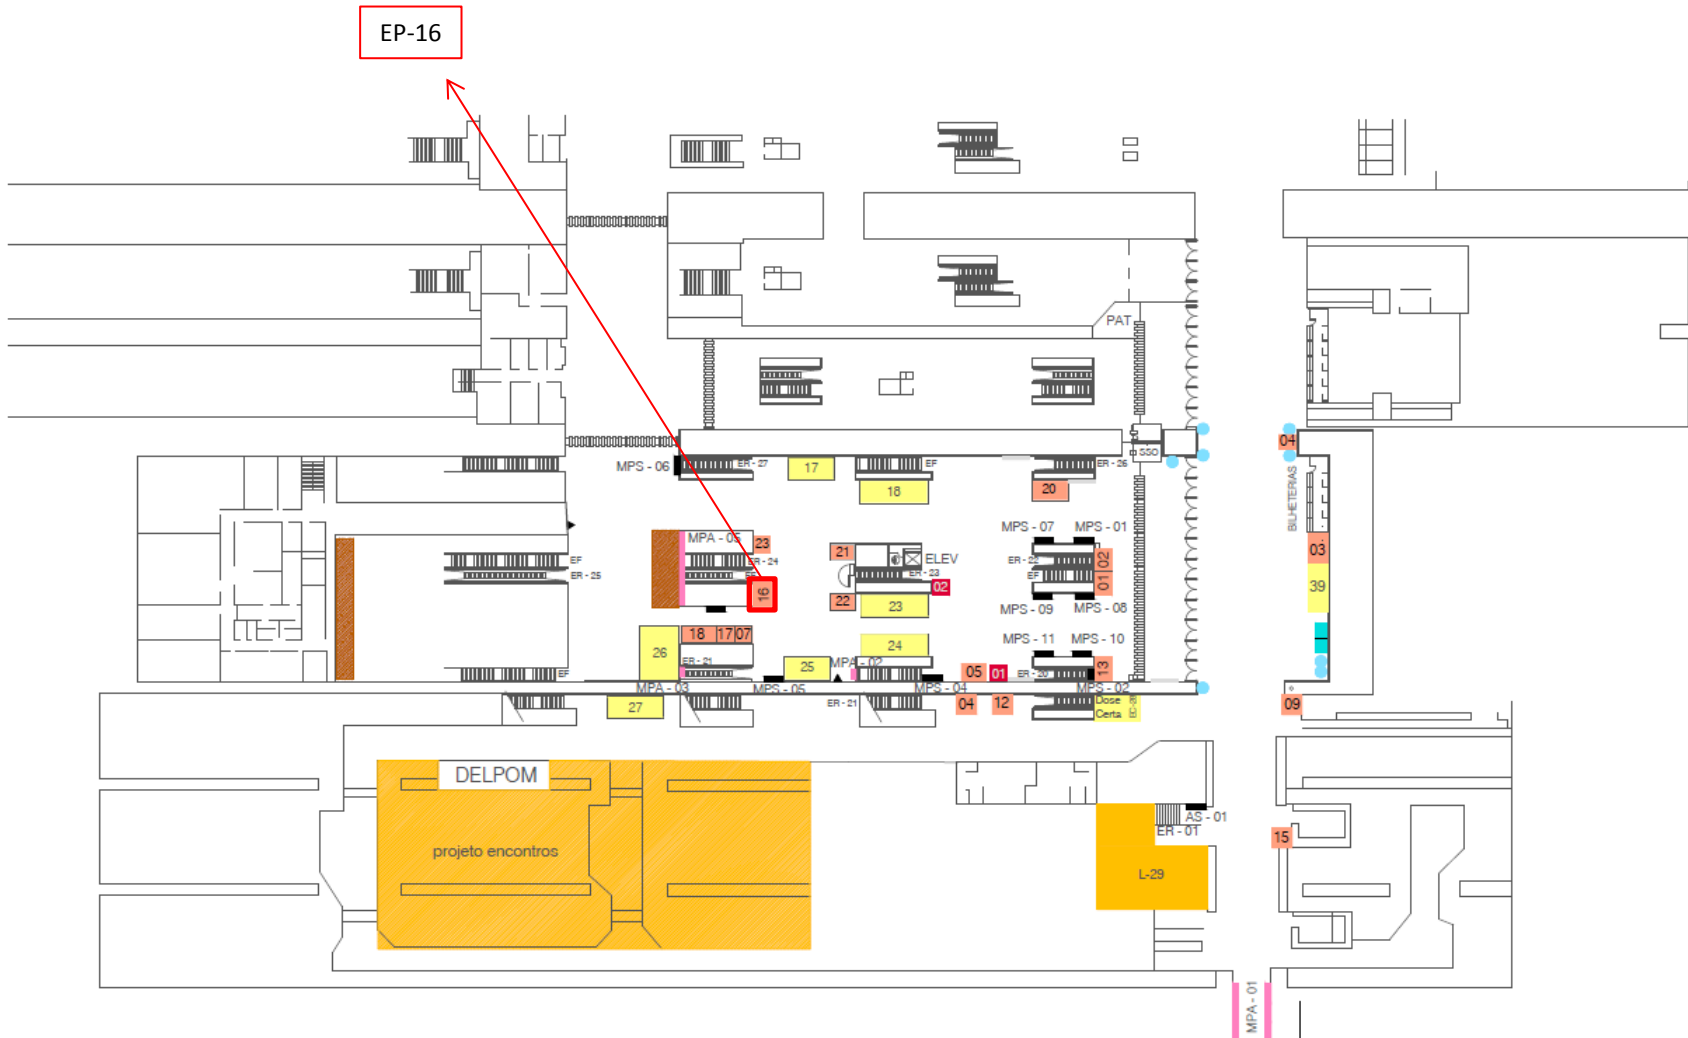

Nível B - Mezanino
 Data rev. 19/01/2017
 Esc: s/escala

S. Joaquim

Linha 1 - Azul

SÉ

Painel de Escada
ER-20 - PER 01 a 06
ER-23 - PER 07 a 12

EP-08

LEGENDA											
EVBA	EC	QQ - Quiosque	MLS/MPS/AS	PG	PAB	ATM	piso tátil				
Lojas	EP	Espaço Institucional	AC/AP/MLC/MPC/MLP/MPP	PDF	MHB/PHB	GCM	C.V. - Metro				
B. U.	MDP	Espaço Cultural	PER	PC/PP	PGB/MSB	MPA/PPA/MCO/PCO	Extintor				

Nível B - Mezanino
Data rev.02/03/2018
Esc: s/escala

Pça da Sé
Linha 3 - Vermelha

BARRA FUNDA

EP-16

LEGENDA	
EVBA	EC
Lojas	EP
B.U.	MDP
QQ - Quiosque	Espaço Cultural
MLS/MPS/AS	PER
PS	AC/AP/MLC/MPC/MLP/MPP
PAB	PDF
MHB/PHB	PC/PP
ATM	PSB/MSB
GCM	MPA/PPA/MCO/PCO
piso tátil	
C.V. - Metro	
Extintor	

Nível B - Mezanino
 Data rev. 19/02/2018
 Esc: s/escala

TATUAPÉ

Painel de Escada	
ER-23	- PER 01 a 06
ER-24	- PER 07 a 12
ER-25	- PER 13 a 17
ER-26	- PER 18 a 22
ER-27	- PER 23 a 28
ER-29	- PER 29 a 34

LEGENDA							
EVBA	EC	QQ - Quiosque	MLS/MPS/AS	PS	PAB	ATM	piso tátil
Lojas	EP	Espaço Institucional	AC/AP/MLC/MPC/MLP/MPP	PDF	MHB/PHB	GCM	C.V. - Metro
B.U.	MDP	Espaço Cultural	PER	PC/PP	PSB/MSB	MPA/PPA/MCO/PCO	Extintor