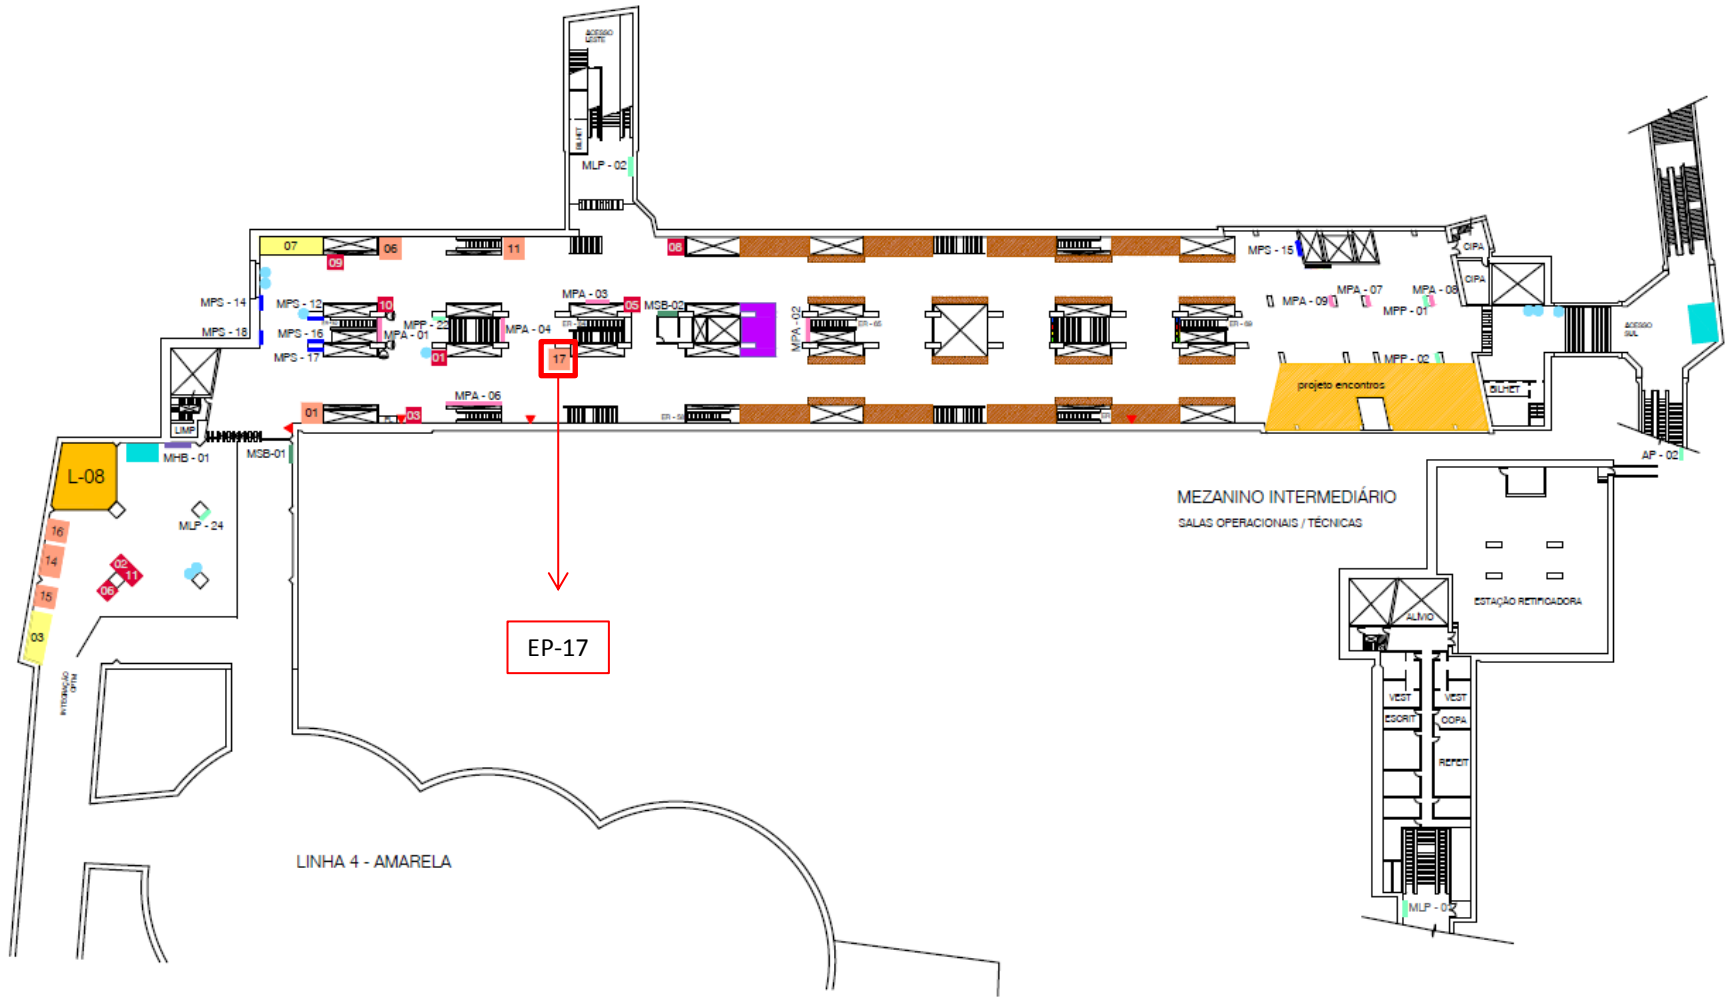

Nível B - Mezanino
 Data rev. 19/02/2018
 Esc: s/escala

TATUAPÉ

Painel de Escada	
ER-23	- PER 01 a 06
ER-24	- PER 07 a 12
ER-25	- PER 13 a 17
ER-26	- PER 18 a 22
ER-27	- PER 23 a 28
ER-29	- PER 29 a 34

LEGENDA							
EVBA	EC	QQ - Quiosque	MLS/MPS/AS	PS	PAB	ATM	piso tátil
Lojas	EP	Espaço Institucional	AC/AP/MLC/MPC/MLP/MPP	PDF	MHB/PHB	GCM	C.V. - Metro
B.U.	MDP	Espaço Cultural	PER	PC/PP	PSB/MSB	MPA/PPA/MCO/PCO	Extintor

Nível B - Mezanino
 Data rev.19/02/2018
 Esc: s/escala

Tatuapé
 Linha 3 - Vermelha

TUCURUVI

LEGENDA							
Feira	EC	QQ - Quiosque	MLS/MPS/AS	PS	PAB	ATM	plano tático
Lojas	EP	Espago Institucional	AC/AP/MLC/MPC/MLP/MPP	PDF	MHB/PMB	GCM	C.V. - Metro
B.U.	MDP	Espago Cultural	PER	PC/PP	PSB/MSB	MPA/PPA/MCO/PCO	Extintor

Nível B - Mezanino A
 Data rev. 30/01/2017
 Esc: a/escala

Tucuruvi
 Linha 1 - Azul

LUZ

Feira	EC	QQ - Quiosque	MLS/MPS/AS	PS	PAB	ATM	piso tátil
Lojas	EP	Espaço Institucional	AC/AP/MLC/MPC/MLP/MPP	PDF	MHB/PHB	GCM	C.V. - Metro
B.U.	MDP	Espaço Cultural	PER	PC/PP	PSB/MSB	MPA/PPA/MCO/PCO	Extintor