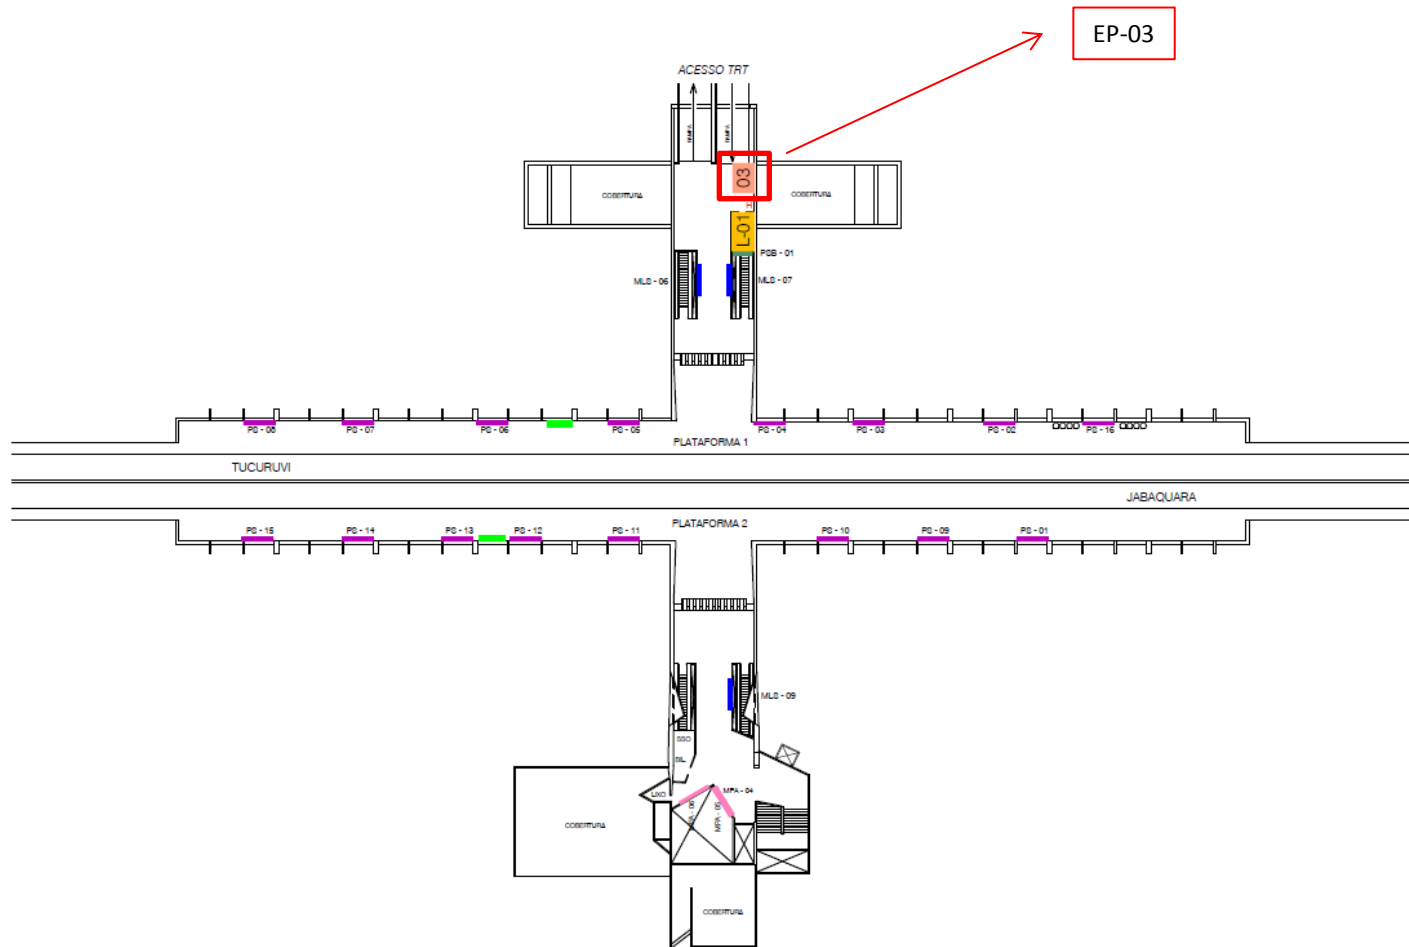

Nível B - Mezanino
 Data rev.05/03/2018
 Esc: s/escala

Bresser

Linha 3 - Vermelha

TIRADENTES

LEGENDA									
Feira	EC	QQ - Quiosque	MLS/MPS/AS	PS	PAB	ATM	piso tátil		
Lojas	EP		AC/AP/MLC/MPC/MLP/MPP		MHB/PHB	GCM	C.V. - Metro		
B.U.	MDP	Espaço Cultural	PER		PC/PP	MPA/PPA/MCO/PCO	Extintor		

Nível B - Mezanino A
 Data rev. 10/07/2014
 Esc: s/escala

Tiradentes
 Linha 1 - Azul

TIETÊ

LEGENDA	
Feira	EC
Lojas	EP
B.U.	MDP
QQ - Quiosque	Espaço Institucional
Espaço Cultural	PER
MLS/MPS/AS	AC/AP/MLC/MPC/MLP/MPP
PDF	PC/PP
PAB	MHB/PHB
MPS/MSB	ATM
PS	GCM
MPA/PPA/MCO/PCO	piso tátil
	C.V. - Metro
	Extintor