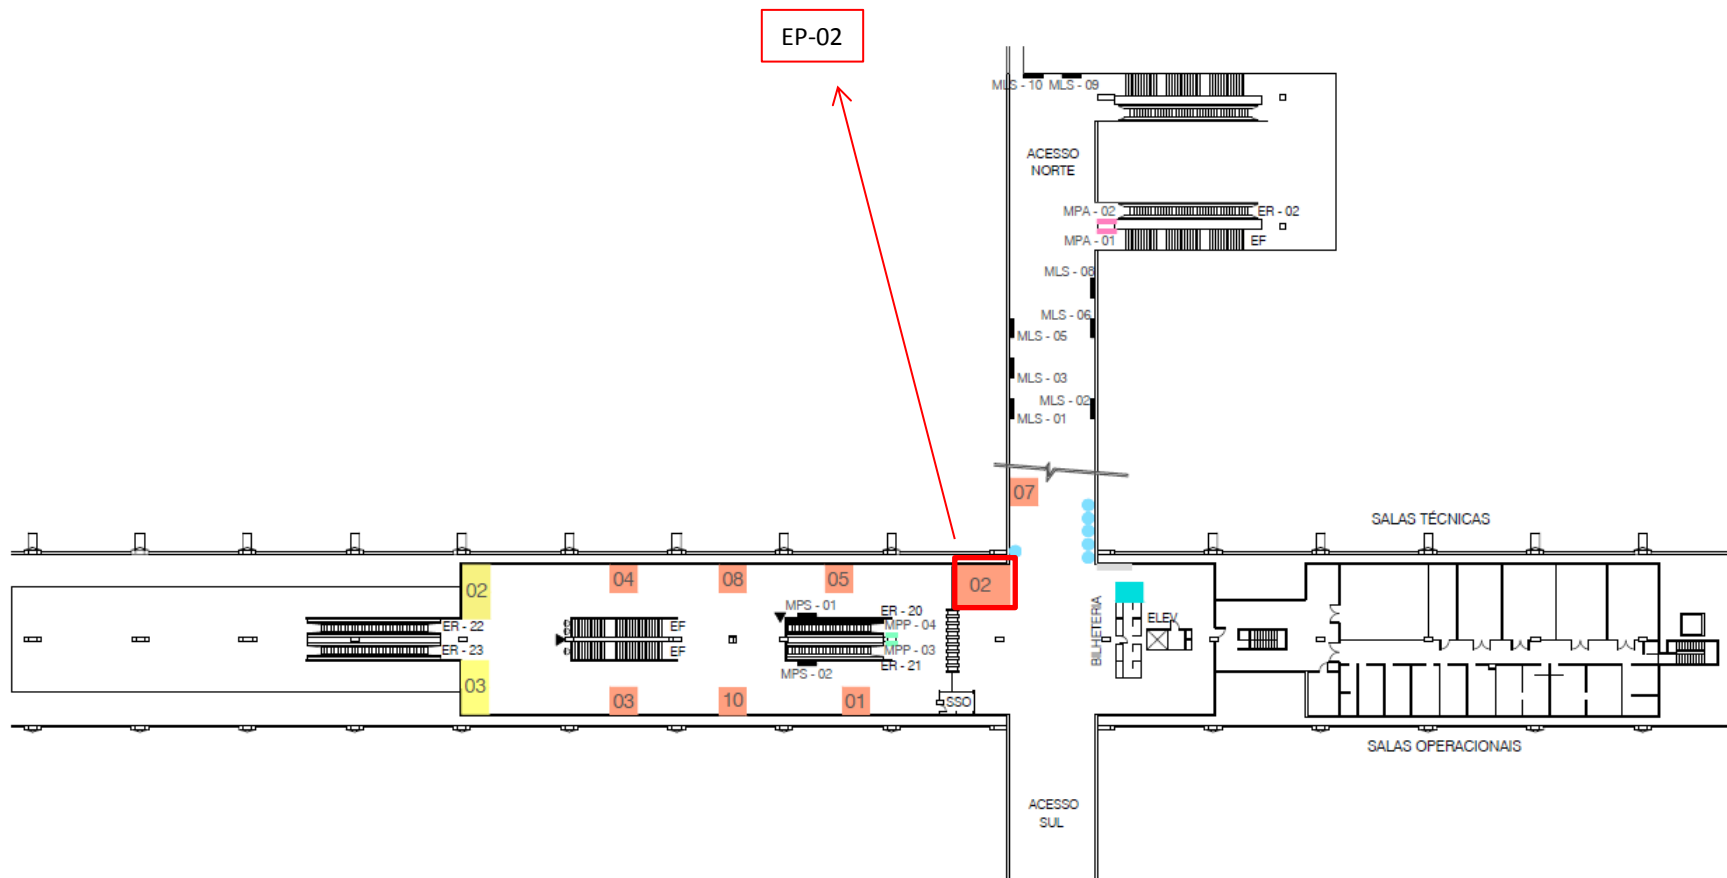

Nível B - Mezanino
 Data rev.19/02/2018
 Esc: s/escala

Tatuapé
 Linha 3 - Vermelha

TUCURUVI

LEGENDA							
Feira	EC	QQ - Quiosque	MLS/MPS/AS	PS	PAB	ATM	plano tático
Lojas	EP	Espago Institucional	AC/AP/MLC/MPC/MLP/MPP	PDF	MHB/PMB	GCM	C.V. - Metro
B.U.	MDP	Espago Cultural	PER	PC/PP	PSB/MSB	MPA/PPA/MCO/PCO	Extintor

Nível B - Mezanino A
 Data rev. 30/01/2017
 Esc: a/escala

Tucuruvi
 Linha 1 - Azul

LUZ

Feira	EC	QQ - Quiosque	MLS/MPS/AS	PS	PAB	ATM	piso tátil
Lojas	EP	Espaço Institucional	AC/AP/MLC/MPC/MLP/MPP	PDF	MHB/PHB	GCM	C.V. - Metro
B.U.	MDP	Espaço Cultural	PER	PC/PP	PSB/MSB	MPA/PPA/MCO/PCO	Extintor

Nível B - Mezanino
 Data rev. 01/02/2018
 Esc: s/escala

Luz

Linha 1 - Azul

BRESSER

EVBA	EC	QQ - Quiosque	MLS/MPS/AS	PS	PAB	ATM	piso tátil
Lojas	EP	Espaço Institucional	AC/AP/MLC/MPC/MLP/MPP	PDF	MHB/PHB	C.V. - Metro	Extintor
B.U.	MDP	Espaço Cultural	PER	PC/PP	PSB/MSB	MPA/PPA/MCO/PCO	