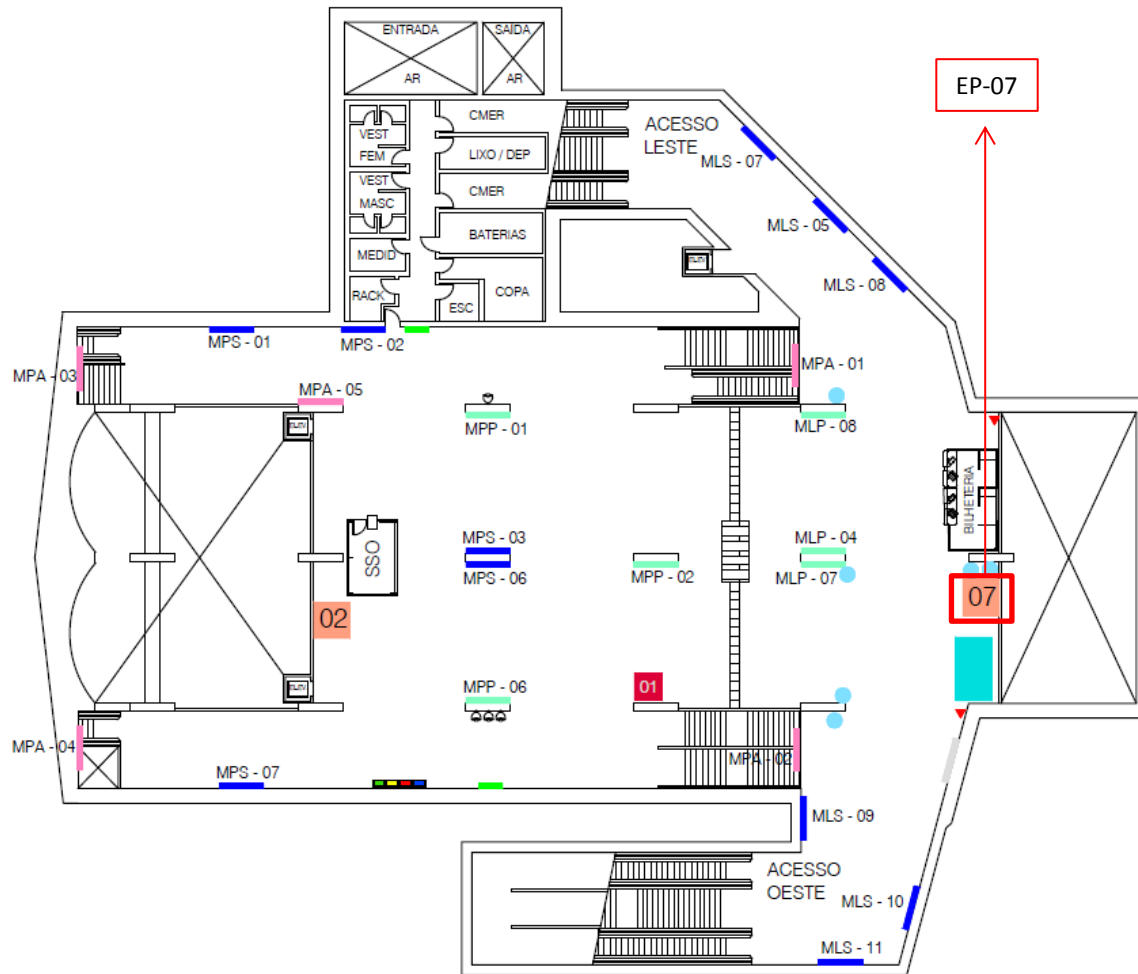

SÃO JOAQUIM

LEGENDA							
Feira	EC	QQ - Quiosque	MLS/MPS/AS	PS	PAB	ATM	piso tátil
Lojas	EP	Espaço Institucional	AC/AP/MLC/MPC/MLP/MPP	PDF	MHB/PHB	GCM	C.V. - Metro
B.U.	MDP	Espaço Cultural	PER	PC/PP	PSB/MSB	MPA/PPA/MCO/PCO	Extintor

Nível B - Mezanino
Data rev. 19/01/2017
Esc: s/escala

S. Joaquim

Linha 1 - Azul