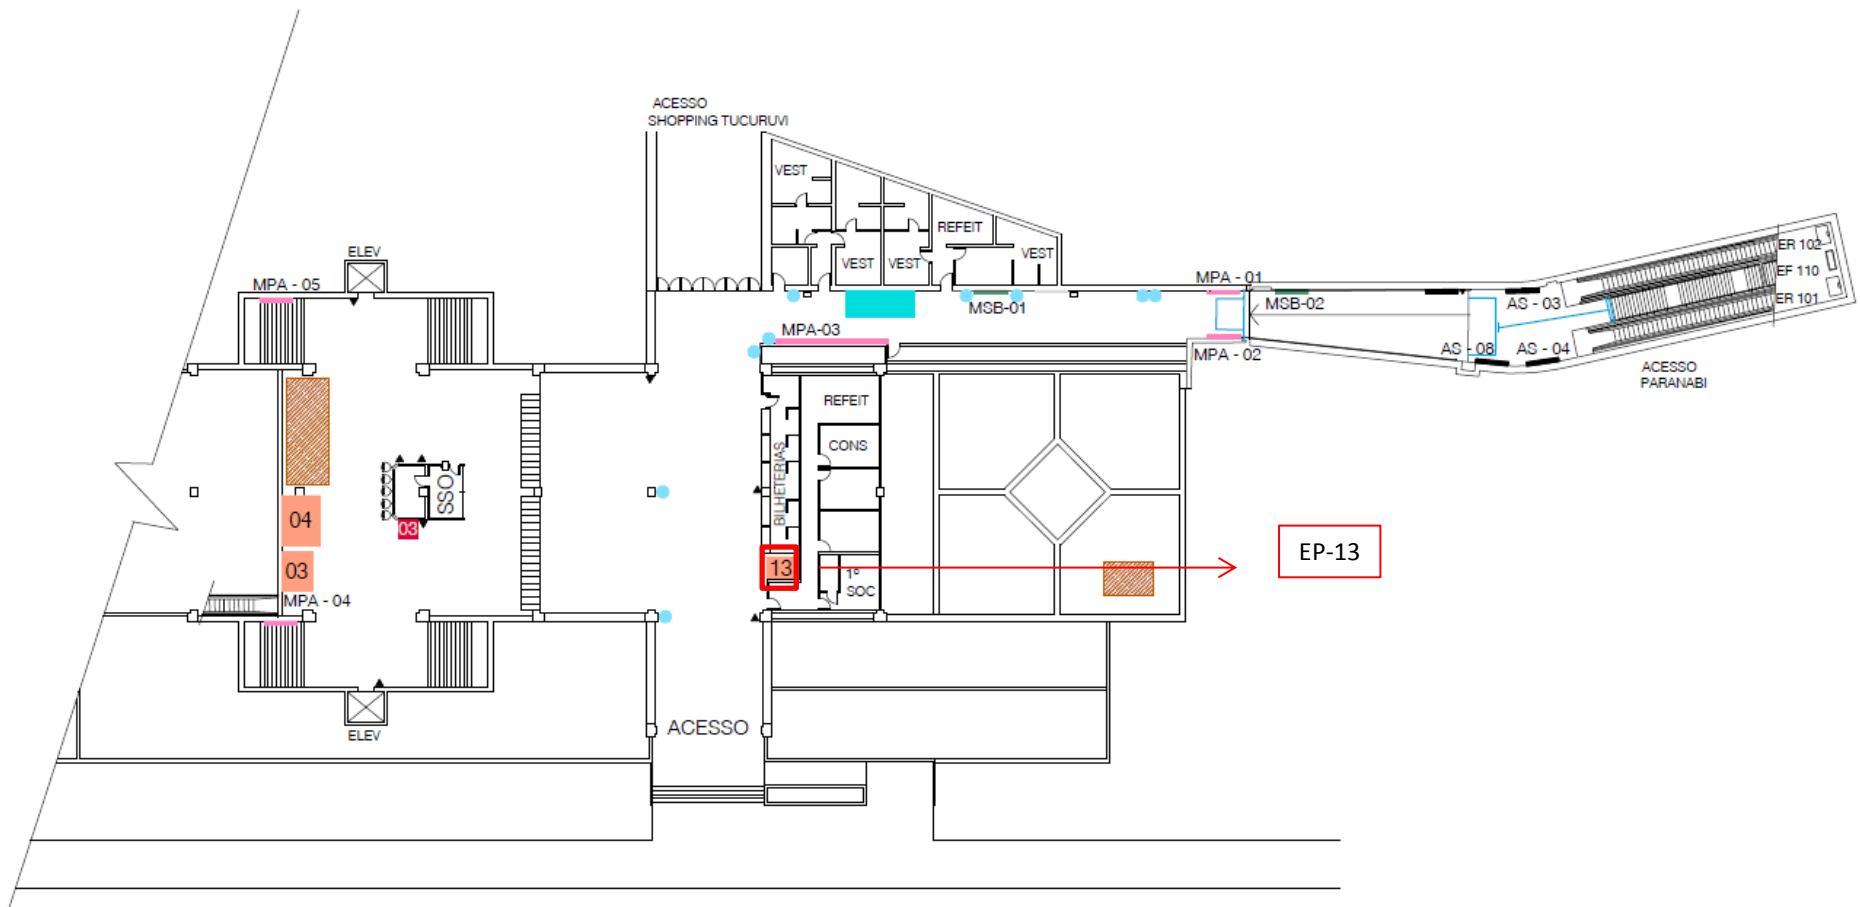

Nível B - Mezanino
Data rev.02/03/2018
Esc: s/escala

Pça da Sé
Linha 3 - Vermelha

BARRA FUNDA

EP-16

LEGENDA	
EVBA	EC
Lojas	EP
B.U.	MDP
QQ - Quiosque	Espaço Cultural
MLS/MPS/AS	PER
PS	AC/AP/MLC/MPC/MLP/MPP
PAB	PDF
MHB/PHB	PC/PP
ATM	PSB/MSB
GCM	MPA/PPA/MCO/PCO
piso tátil	
C.V. - Metro	
Extintor	

Nível B - Mezanino
 Data rev. 19/02/2018
 Esc: s/escala

TATUAPÉ

Painel de Escada	
ER-23	- PER 01 a 06
ER-24	- PER 07 a 12
ER-25	- PER 13 a 17
ER-26	- PER 18 a 22
ER-27	- PER 23 a 28
ER-29	- PER 29 a 34

LEGENDA							
EVBA	EC	QQ - Quiosque	MLS/MPS/AS	PS	PAB	ATM	piso tátil
Lojas	EP	Espaço Institucional	AC/AP/MLC/MPC/MLP/MPP	PDF	MHB/PHB	GCM	C.V. - Metro
B.U.	MDP	Espaço Cultural	PER	PC/PP	PSB/MSB	MPA/PPA/MCO/PCO	Extintor

Nível B - Mezanino
 Data rev.19/02/2018
 Esc: s/escala

Tatuapé
 Linha 3 - Vermelha

TUCURUVI

LEGENDA							
Feira	EC	QQ - Quiosque	MLS/MPS/AS	PS	PAB	ATM	plano tático
Lojas	EP	Espago Institucional	AC/AP/MLC/MPC/MLP/MPP	PDF	MHB/PMB	GCM	C.V. - Metro
B.U.	MDP	Espago Cultural	PER	PC/PP	PSB/MSB	MPA/PPA/MCO/PCO	Extintor

Nível B - Mezanino A
 Data rev. 30/01/2017
 Esc: a/escala

Tucuruvi
 Linha 1 - Azul

LUZ

Feira	EC	QQ - Quiosque	MLS/MPS/AS	PS	PAB	ATM	piso tátil
Lojas	EP	Espaço Institucional	AC/AP/MLC/MPC/MLP/MPP	PDF	MHB/PHB	GCM	C.V. - Metro
B.U.	MDP	Espaço Cultural	PER	PC/PP	PSB/MSB	MPA/PPA/MCO/PCO	Extintor