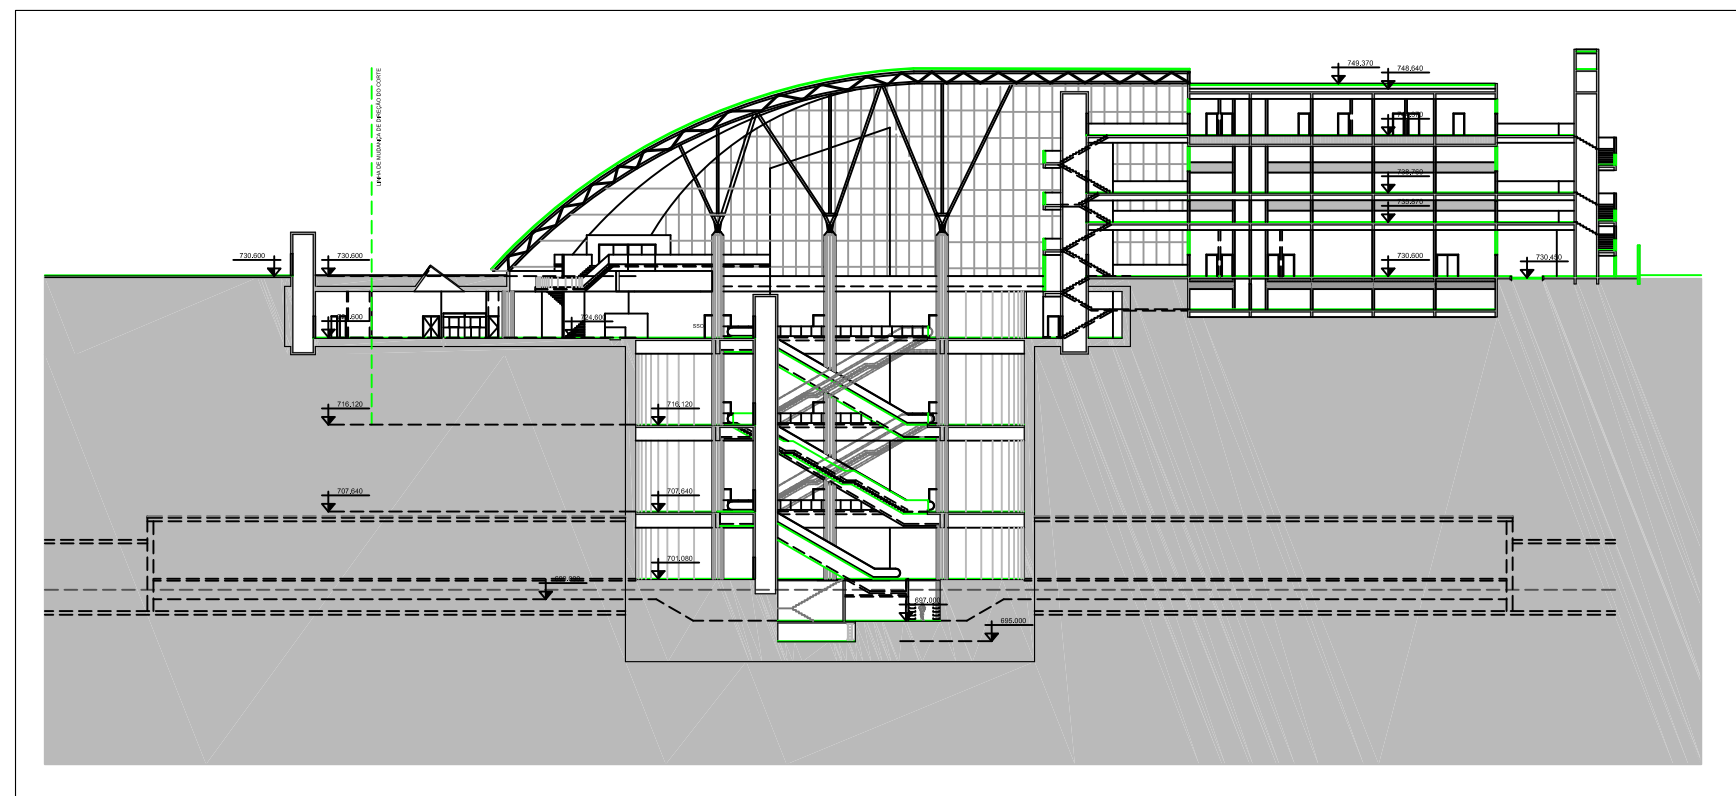

PLANTA

CORTE
SEM ESCALA

LINHA 6 - LARANJA
TRECHO BRASILÂNDIA - SÃO JOAQUIM

EIA-RIMA LINHA 6 - LARANJA
RT-6.00.00.00/8N4-001

FIGURAS DA ESTAÇÃO JOÃO PAULO I

Fonte:
- Desenhos do Projeto Preliminar de Arquitetura - julho/2011, fornecidos pelo Metrô.