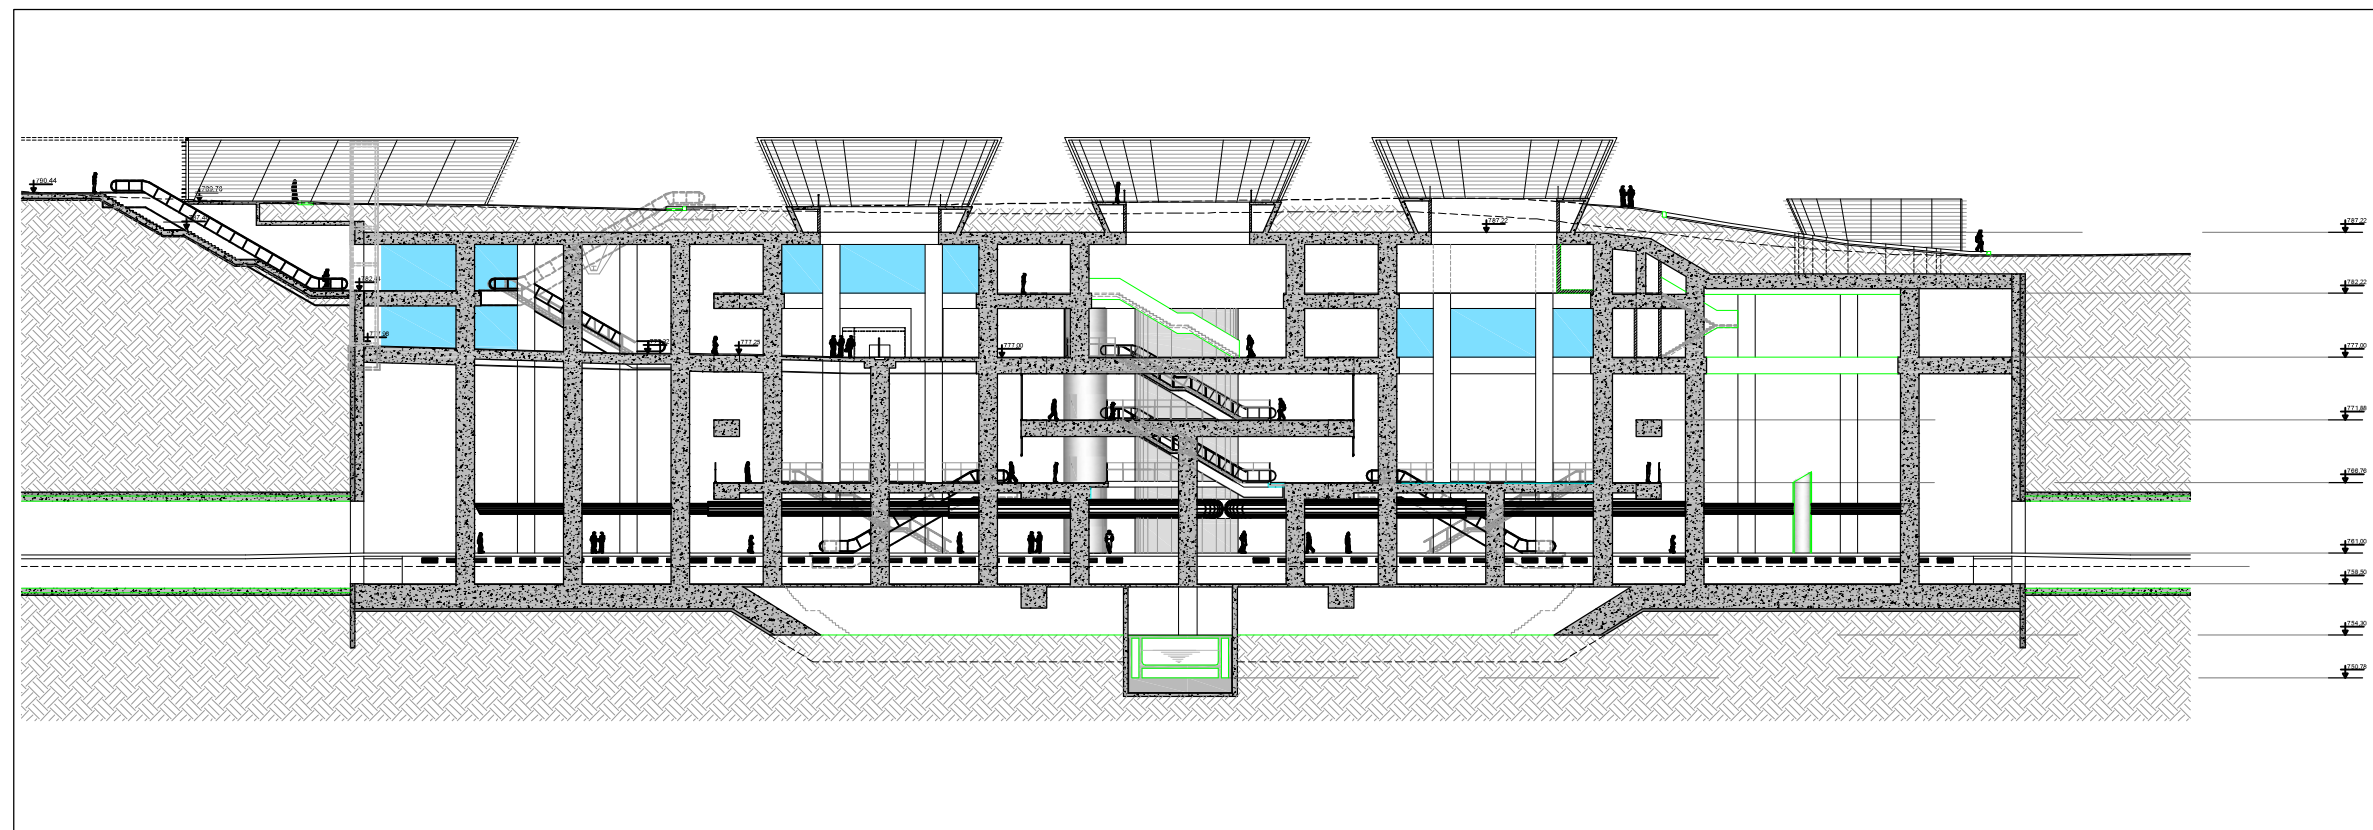

PLANTA

CORTE  
SEM ESCALA

LINHA 6 - LARANJA  
TRECHO BRASILÂNDIA - SÃO JOAQUIM

EIA-RIMA LINHA 6 - LARANJA  
RT-6.00.00.00/8N4-001

FIGURAS DA ESTAÇÃO BRASILÂNDIA

Fonte:  
- Desenhos do Projeto Básico de Arquitetura - maio/2011, fornecidos pelo Metrô.