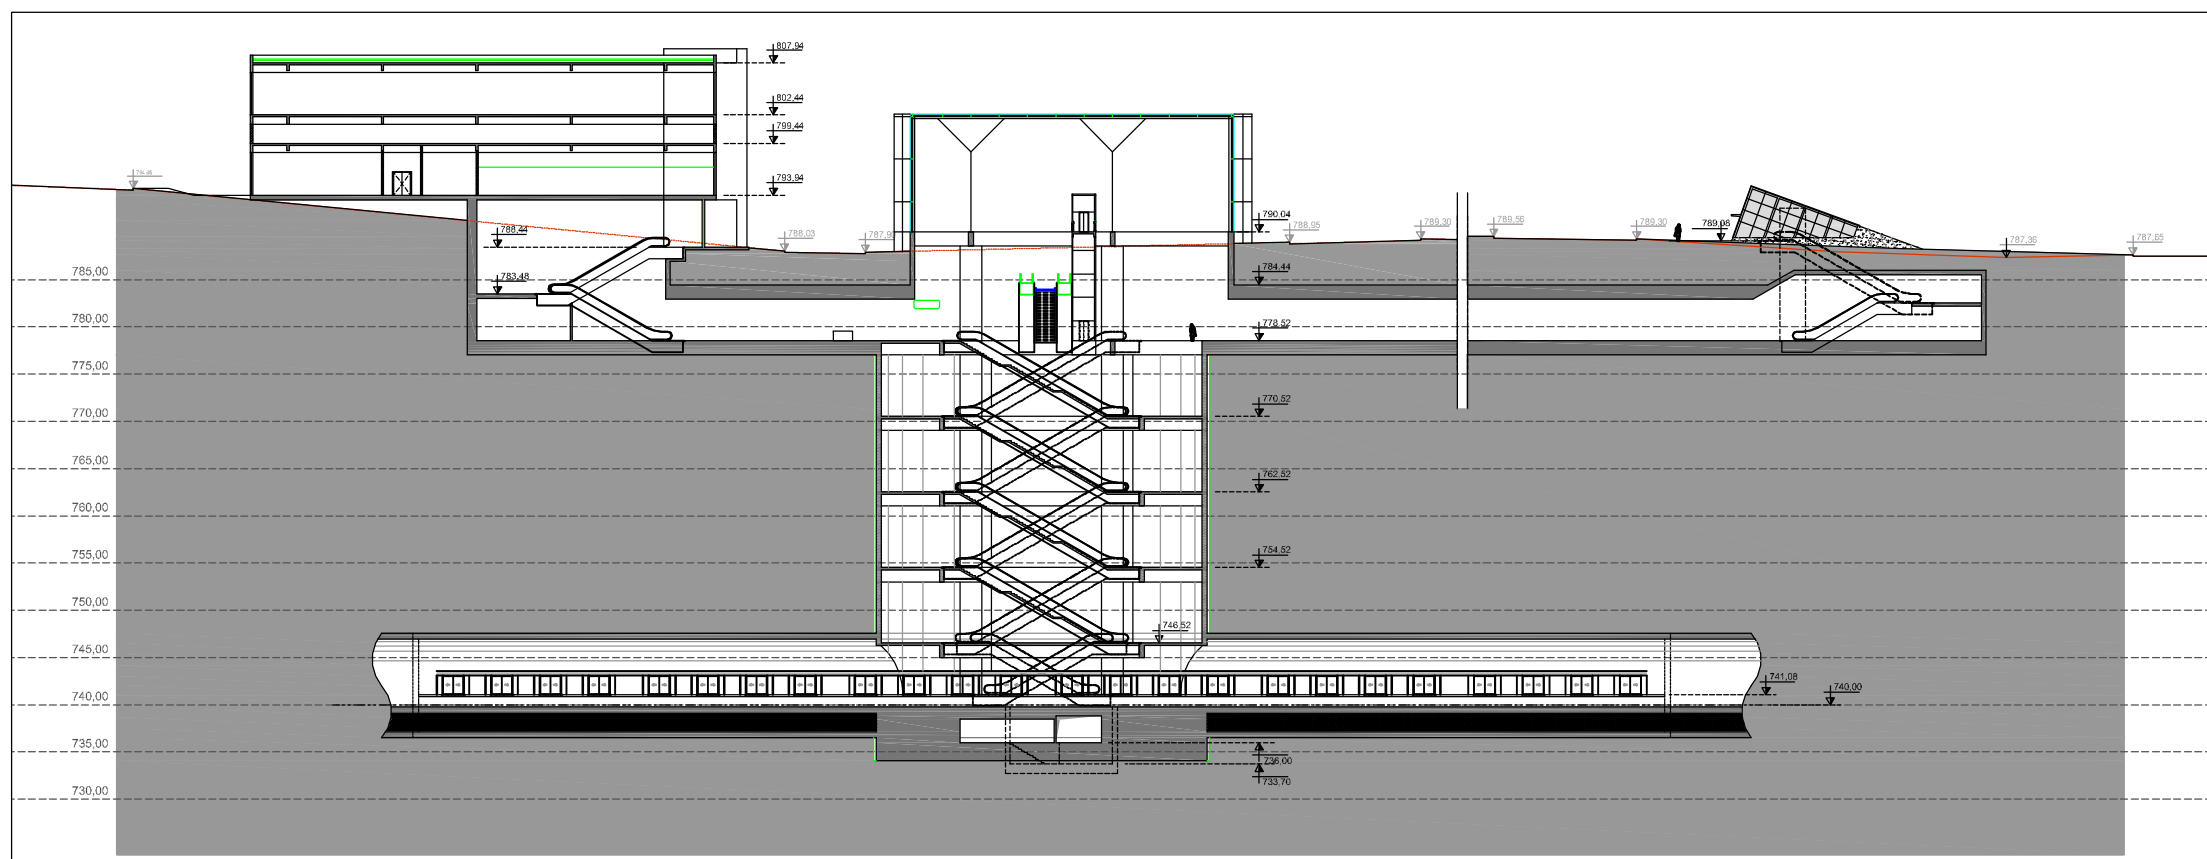

PLANTA

CORTE
SEM ESCALA

LINHA 6 - LARANJA
TRECHO BRASILÂNDIA - SÃO JOAQUIM

EIA-RIMA LINHA 6 - LARANJA
RT-6.00.00.00/8N4-001

FIGURAS DA ESTAÇÃO BELA VISTA

Fonte:
- Desenhos do Projeto Preliminar de Arquitetura - julho/2011, fornecidos pelo Metrô.