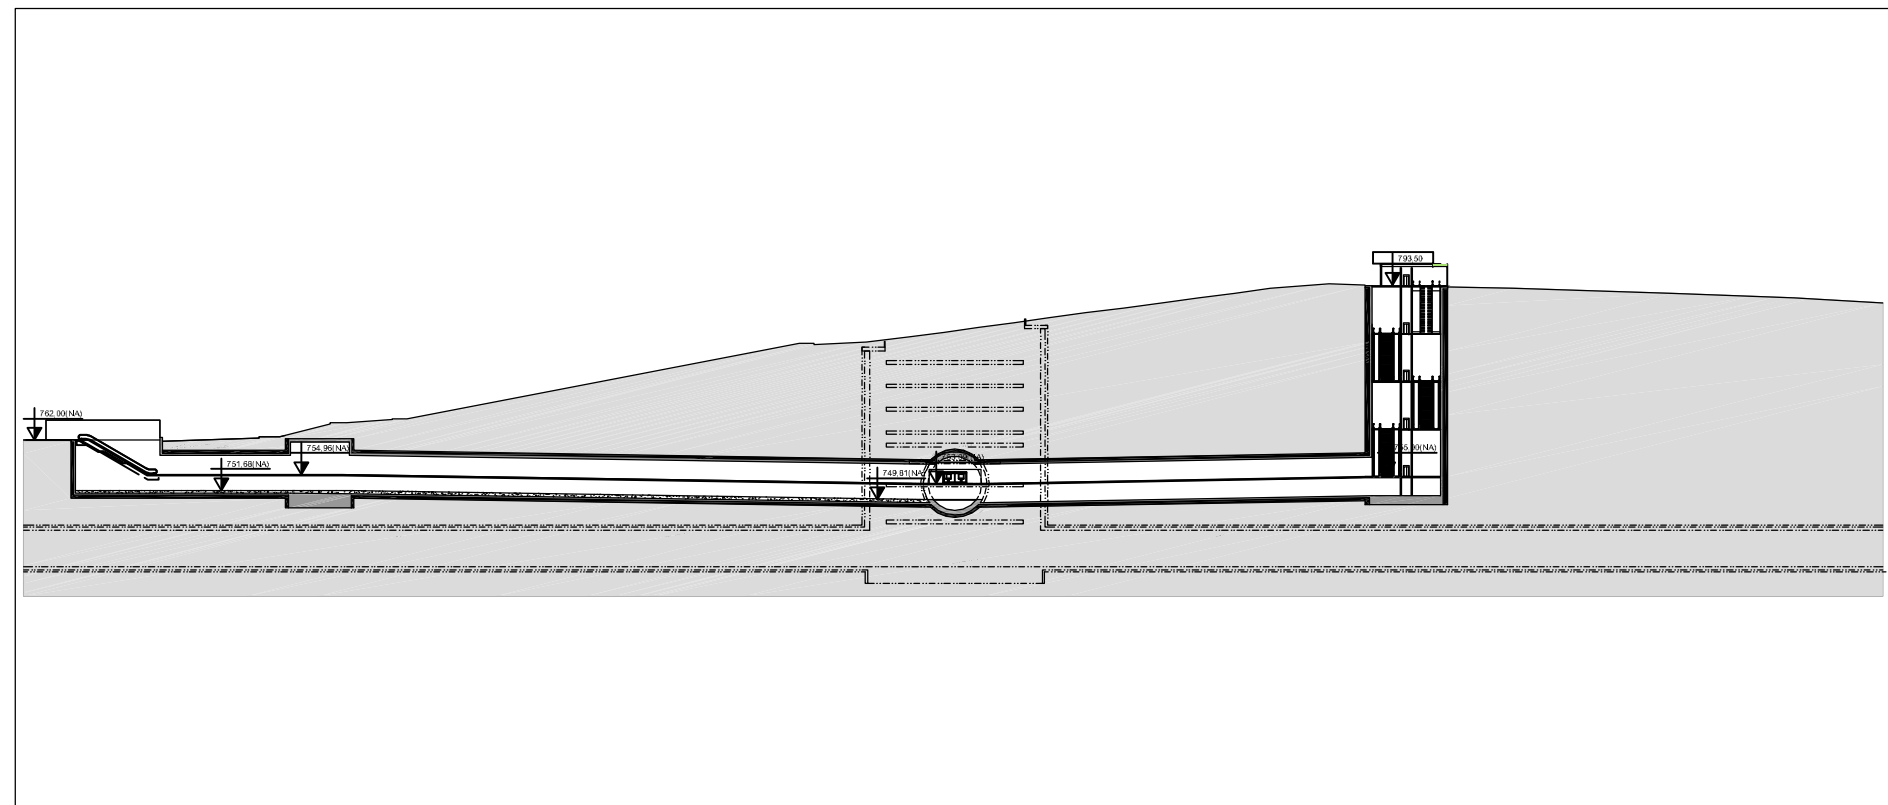

PLANTA

CORTE  
SEM ESCALA

LINHA 6 - LARANJA  
TRECHO BRASILÂNDIA - SÃO JOAQUIM

EIA-RIMA LINHA 6 - LARANJA  
RT-6.00.00.00/8N4-001

FIGURAS DA ESTAÇÃO ANGÉLICA-PACAEMBU

Fonte:  
- Desenhos do Projeto Preliminar de Arquitetura - julho/2011, fornecidos pelo Metrô.